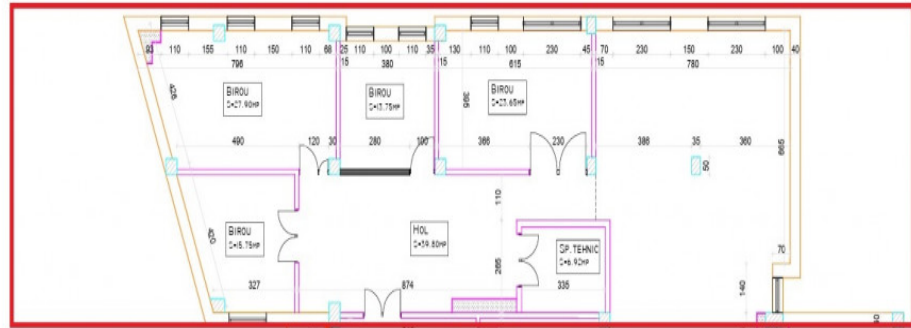

INCHIRIERE 5 INCAPERI 220MP IN CLADIRE OFFICE CALEA DOROBANTILOR ID: P37814

DE INCHIRIAT

aproximativ 200mp
plus cota parte spatii comune
Impartirea spatiului e suportata de proprietar
chiria propusa 2600 euro + tva
parcari subterane 100 eur + TVA

Pret: 2 310 €/mois

BILANT SUPRAFETE :
CASA SCARII - 21.25MP
W.C. - 5.90MP
LIFT 1 - 3.90MP
LIFT 2 - 2.80MP
HOL - 3.85MP
HOL - 12.65MP
BALCON - 3.20MP
BIROU - 27.90MP
BIROU - 15.75MP
BIROU - 13.75MP
BIROU - 23.65MP
HOL - 39.80MP
SP.TEHNIC - 6.92MP
HOL - 19.20MP

Supr. utila: 220 m²

Nr. incaperi: 5

Nr. bai: 2

PERSONA DE CONTACT: COTLIN BONTE

TEL.MOBIL: 0799.994041

EMAIL: office@weltimobiliare.ro