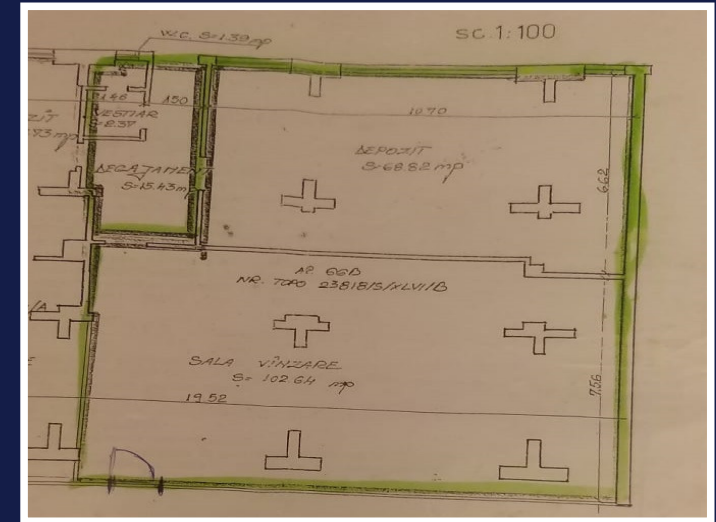

**SPATIU COMERCIAL 185MP, VITRINA 14M,  
STR. FABRICII - KAUFLAND MARASTI  
ID: P30342**

**DE INCHIRIAT**

Supr. utila: 185 m<sup>2</sup>

Nr. incaperi: 2

**PERSOANA DE CONTACT: COTLIN BONTE**

**TEL.MOBIL: 0799.994041**