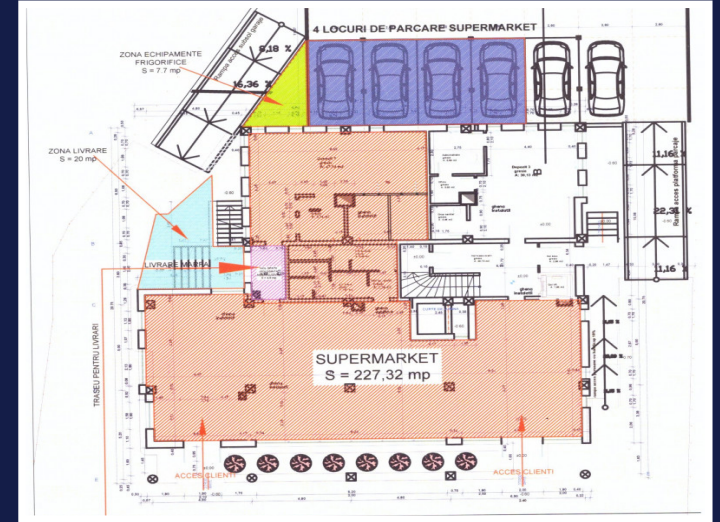

**SPATIU COMERCIAL 260MP, IMOBIL  
MODERN, ZONA PIZZERIA MONTANA  
MARASTI**

**DE INCHIRIAT**

ID: P29557

**Pret: 3 100 €/mois**

Supr. utila: 260 m<sup>2</sup>

Nr. incaperi: 2

PERSOANA DE CONTACT: COTLIN BONTE