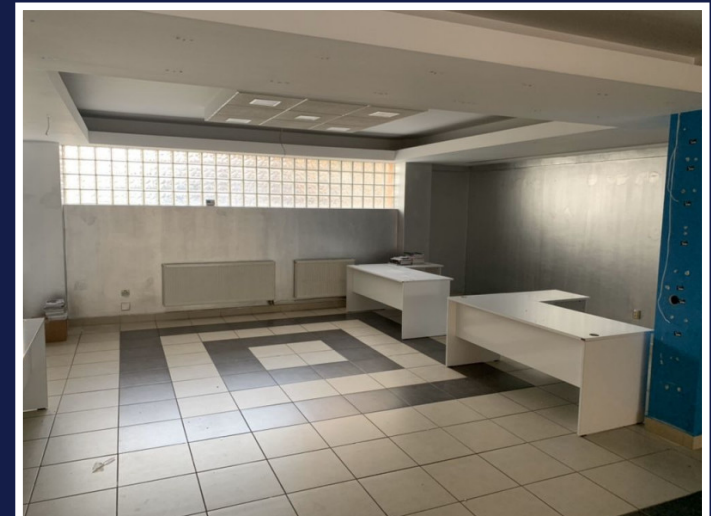

**SPATIU COMERCIAL 128 MP, BUCURESTI -
ZONA FARMEC
ID: P27256**

DE INCHIRIAT

Pret: 1 280 €/mois

Supr. utila: 128 m²

Nr. incaperi: 1

PERSOANA DE CONTACT: WELT IMOBILIARE

TEL.MOBIL: 0756223366

EMAIL: office@weltimobiliare.ro