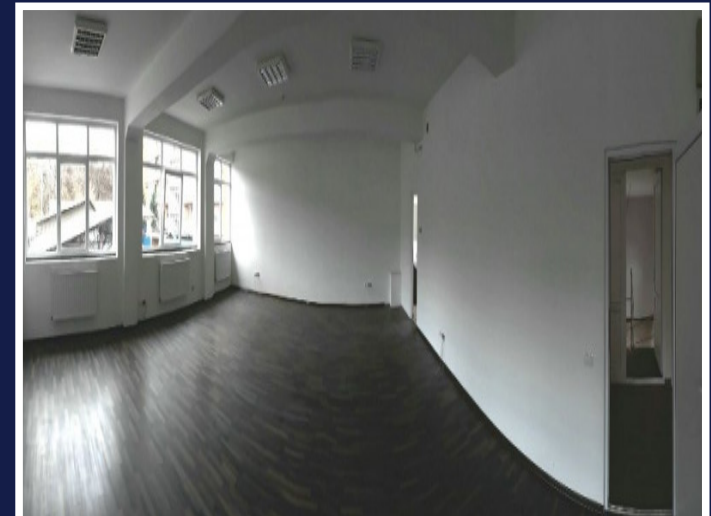

**SPATIU COMERCIAL 80MP, DOROBANTI,  
ETAJUL 1 IDEAL PENTRU FIRMA  
ID: P21528**

**DE INCHIRIAT**

**Pret: 800 €/mois**

Supr. utila: 80 m<sup>2</sup>

Nr. incaperi: 1

**PERSOANA DE CONTACT:**

**TELEFON: 0264.597584**