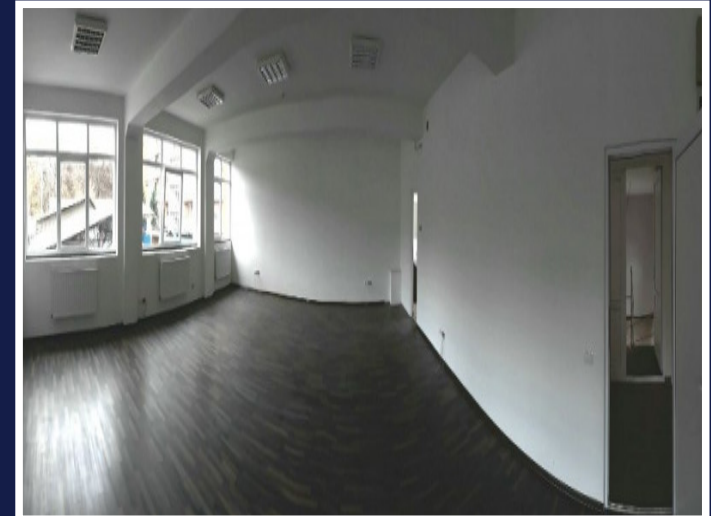

**SPATIU COMERCIAL 80MP, DOROBANTI,
ETAJUL 1 IDEAL PENTRU FIRMA
ID: P21528**

DE INCHIRIAT

Pret: 800 €/mois

Supr. utila: 80 m²

Nr. incaperi: 1

PERSOANA DE CONTACT: WELT IMOBILIARE

TEL.MOBIL: 0756223366

EMAIL: office@weltimobiliare.ro