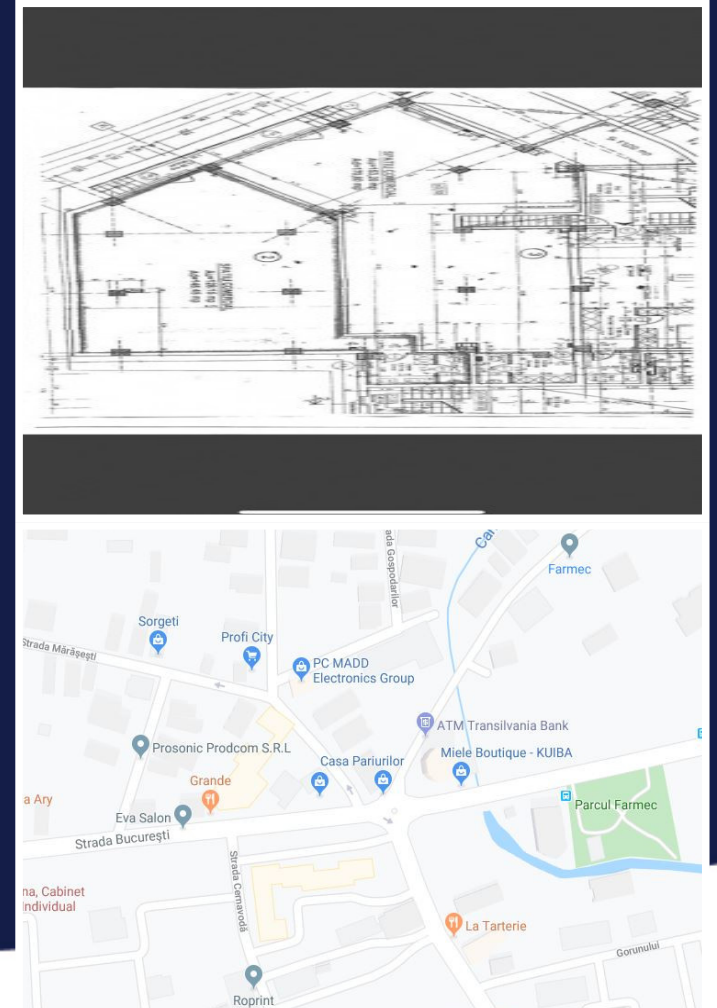

**SPATIU COMERCIAL 160MP STRADA
PRINCIPALA MARASTI ZONA FARMEC
ID: P20988**

DE INCHIRIAT

Supr. utila: 160 m²

Nr. incaperi: 1

Pret: 2 240 €/mois

PERSOANA DE CONTACT: CĂTĂLIN BONTE

TEL.MOBIL: 0799.994041

EMAIL: office@weltimobiliare.ro