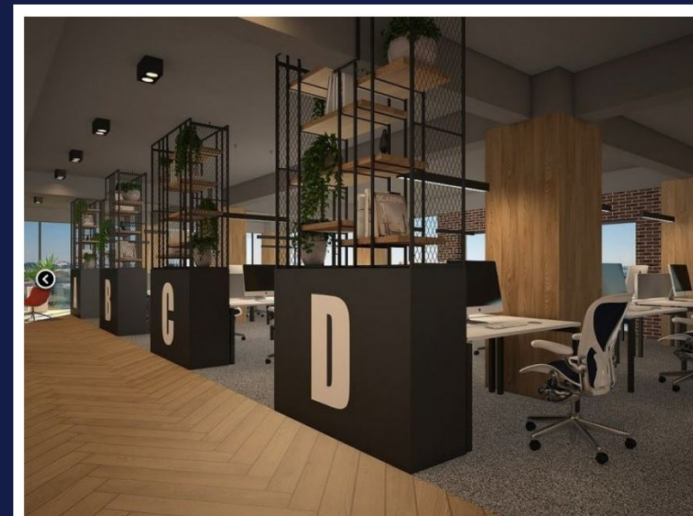

SPATIU BIROU 275, IN CLADIRE BIROURI,
MARASTI
ID: P19181

DE INCHIRIAT

Pret: 2 750 €/mois

Supr. utila: 275 m²

Nr. bai: 2

PERSOANA DE CONTACT: WELT IMOBILIARE

TEL.MOBIL: 0756223366

EMAIL: office@weltimobiliare.ro