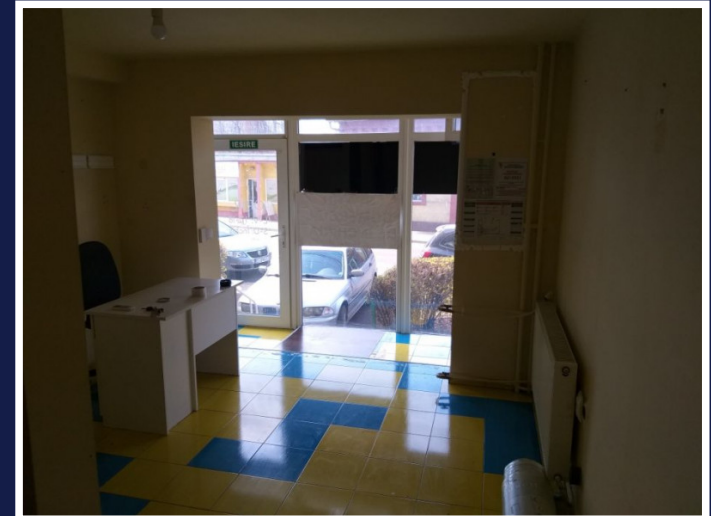

**SPATIU COMERCIAL, 26 MP, VITRINA LA  
STRADA  
ID: P17408**

**DE INCHIRIAT**

**Pret: 400 €/mois**

Supr. utila: 26 m<sup>2</sup>

Nr. incaperi: 2

**PERSOANA DE CONTACT:**

**TELEFON: 0264.597584**

**EMAIL: [office@weltimobiliare.ro](mailto:office@weltimobiliare.ro)**