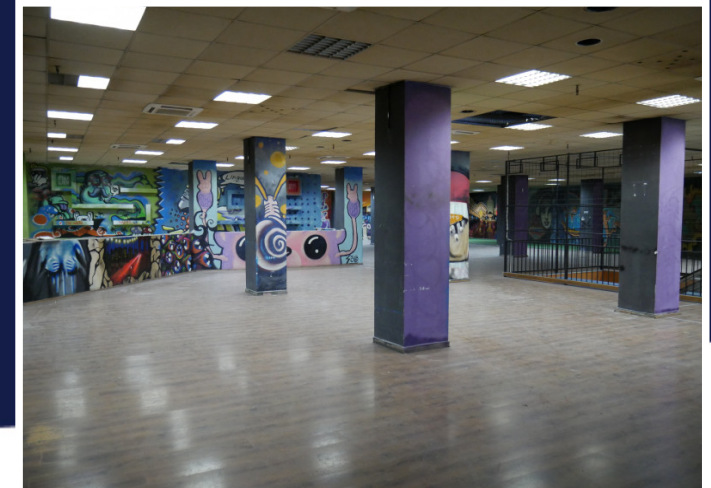

**SPATIU COMERCIAL 1200MP, ETAJ 1 PIATA
MARASTI, DIVERSE ACTIVITATI
ID: P15483**

DE INCHIRIAT

PERSOANA DE CONTACT: COTLIN BONTE

TEL.MOBIL: 0799.994041

EMAIL: office@weltimobiliare.ro