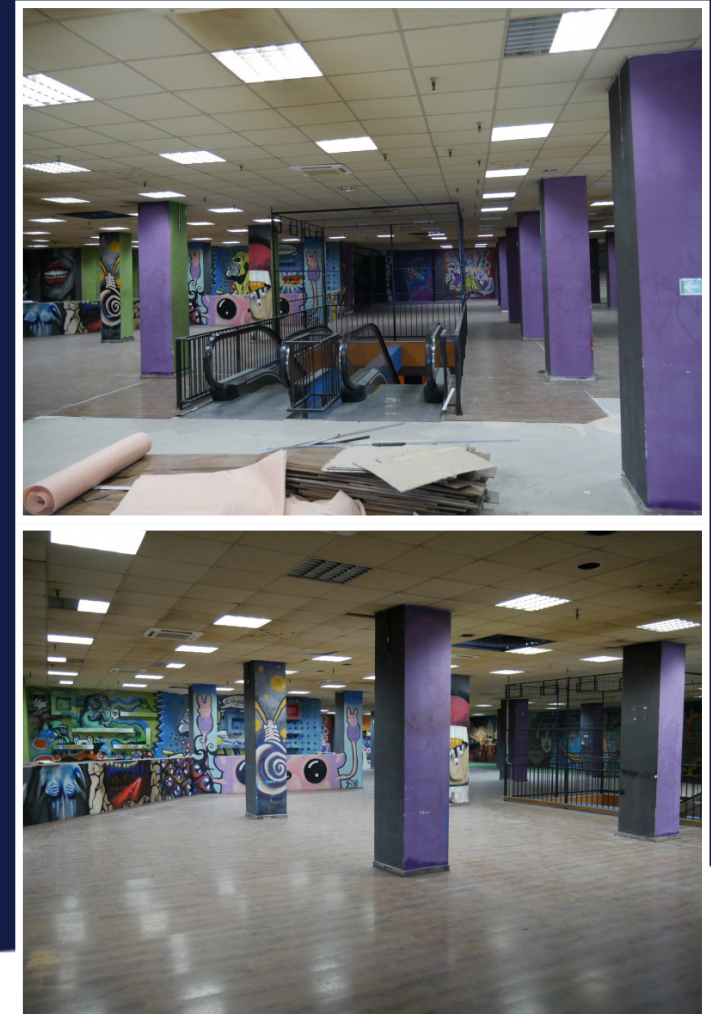

SPATIU COMERCIAL ETAJ 1, 1200 MP, PIATA
MARASTI, IDEAL SALA SPORT
ID: P15483

DE INCHIRIAT

Pret: 8 400 €/mois

Supr. utila: 1200
m²

Nr. incaperi: 3

PERSOANA DE CONTACT: COTLIN BONTE

TEL.MOBIL: 0799.994041

EMAIL: office@weltimobiliare.ro