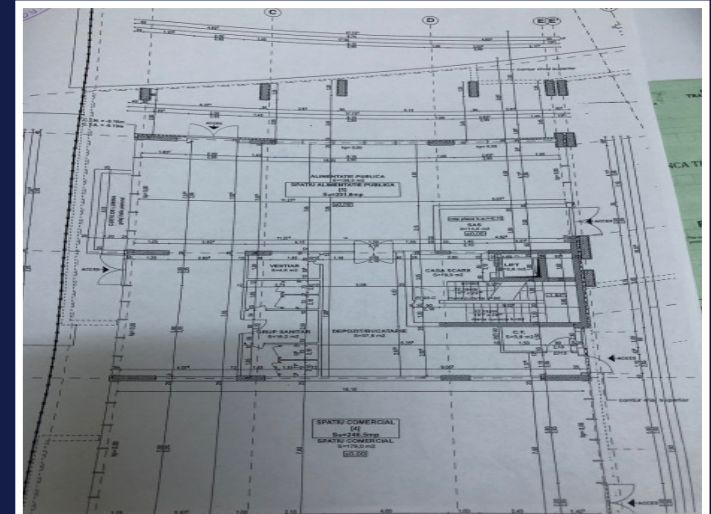

**SPATIU COMERCIAL DE INCHIRIAT, ZONA
MARASTI
ID: P15446**

DE INCHIRIAT

Pret: 2 651 €/mois

Supr. utila: 241 m²

PERSOANA DE CONTACT: WELT IMOBILIARE

TEL.MOBIL: 0756223366

EMAIL: office@weltimobiliare.ro