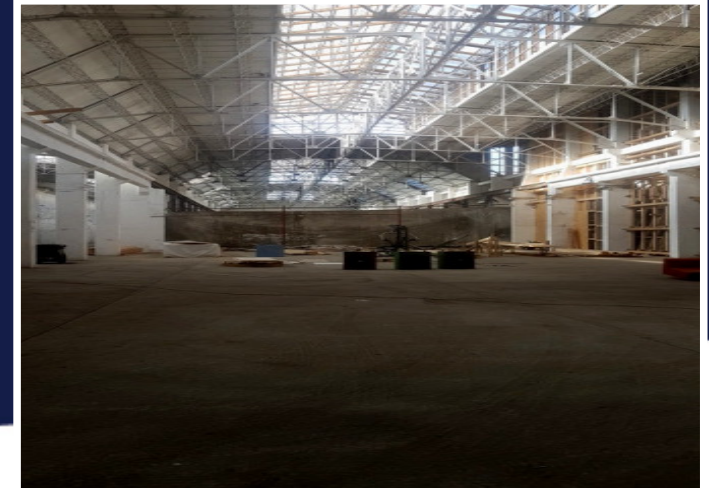

INCHIRIERE SPATIU DEPOZIT, PIATA 1 MAI
ID: P13883

DE INCHIRIAT

Pret: 7 200 €/mois

Supr. utila: 2400
m²

Nr. incaperi: 1

PERSOANA DE CONTACT: COTLIN BONTE

TEL.MOBIL: 0799.994041

EMAIL: office@weltimobiliare.ro