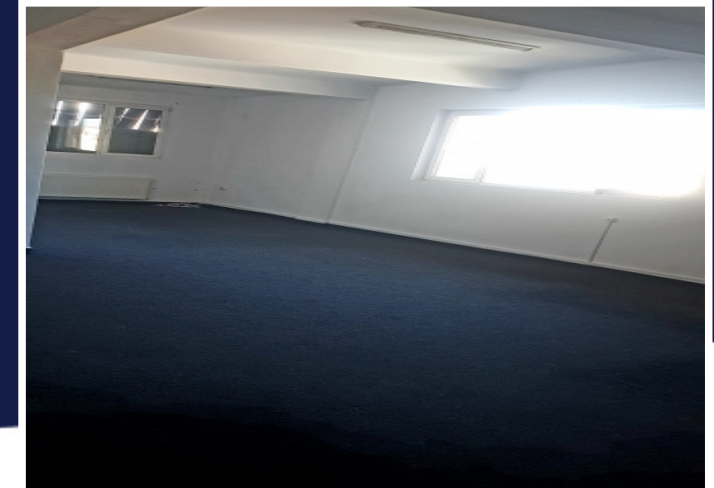

INCHIRIERE SPATIU BIROU, PIATA 1 MAI
ID: P13880

DE INCHIRIAT

Pret: 478 €/mois

Supr. utila: 87 m²

Nr. incaperi: 2

PERSOANA DE CONTACT: WELT IMOBILIARE

TEL.MOBIL: 0756223366

EMAIL: office@weltimobiliare.ro