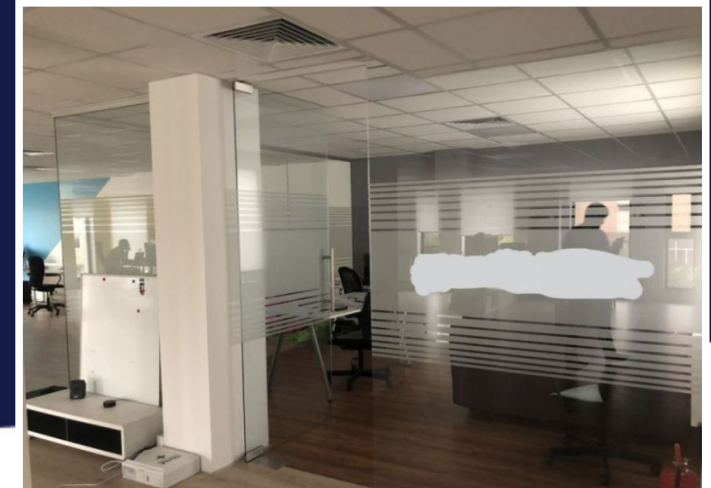

ZONA MARASTI, INCHIRIERE SPATIU BIROURI  
ID: P13832

DE INCHIRIAT

Supr. utila: 249 m<sup>2</sup>

Nr. incaperi: 2

Nr. bai: 2

PERSOANA DE CONTACT: ANDREEA GURUIANU

TEL.MOBIL: 0755.545545

EMAIL: [office@weltimobiliare.ro](mailto:office@weltimobiliare.ro)