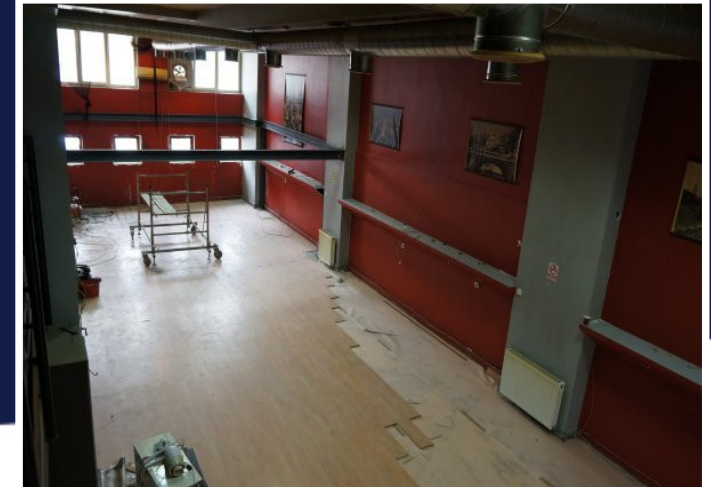

SAPTIU COMERCIAL, 425 MP UTILI, MARASTI  
ID: P10086

DE INCHIRIAT

Pret: 3 750 €/mois

Supr. utila: 425 m<sup>2</sup>

Nr. incaperi: 3

PERSOANA DE CONTACT: CLAUDIA ONIGA

TEL.MOBIL: 0737.040016

EMAIL: [office@weltimobiliare.ro](mailto:office@weltimobiliare.ro)