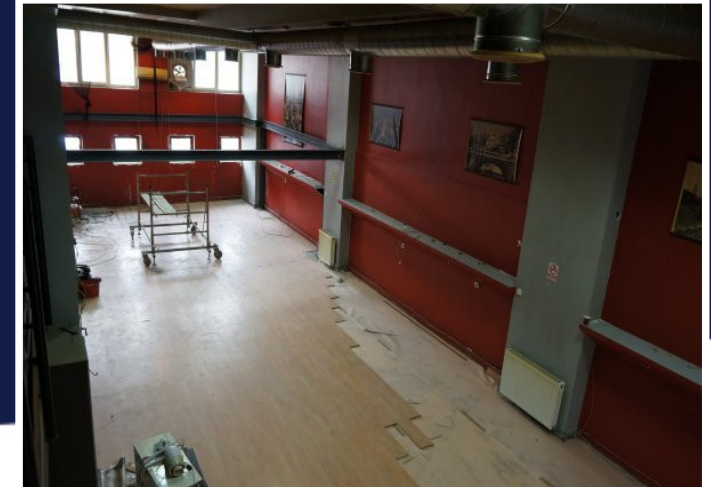

SAPTIU COMERCIAL, 425 MP UTILI, MARASTI
ID: P10086

DE INCHIRIAT

Pret: 3 750 €/mois

Supr. utila: 425 m²

Nr. incaperi: 3

TELEFON: 0264.597584

EMAIL: office@weltimobiliare.ro