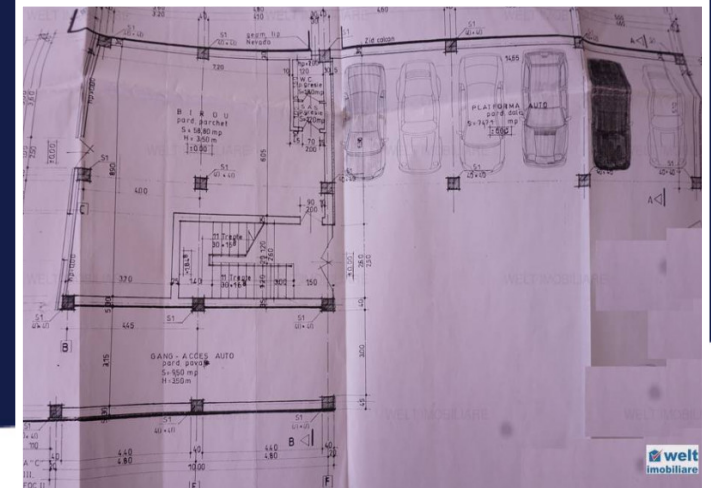

**INCHIRIERE CLADIRE DE BIROURI 1000 MP, 5
ETAJE, ZONA SEMICENTRALA, CLUJ-NAPOCA
ID: P10060**

DE INCHIRIAT

Pret: 12 000 €/mois

Supr. utila: 1000

Nr. incaperi: 6

Nr. bai: 10

PERSOANA DE CONTACT: CLAUDIA ONIGA