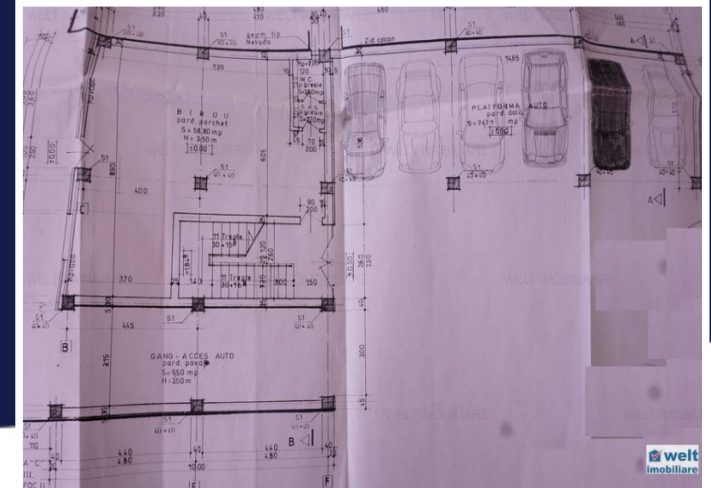

**INCHIRIERE CLADIRE DE BIROURI 1000 MP, 5  
ETAJE, ZONA SEMICENTRALA, CLUJ-NAPOCA  
ID: P10060**

**DE INCHIRIAT**

**Pret: 12 000 €/mois**

Supr. utila: 1000

Nr. incaperi: 6

Nr. bai: 10

TELEFON: 0264.597584

EMAIL: [office@weltimobiliare.ro](mailto:office@weltimobiliare.ro)