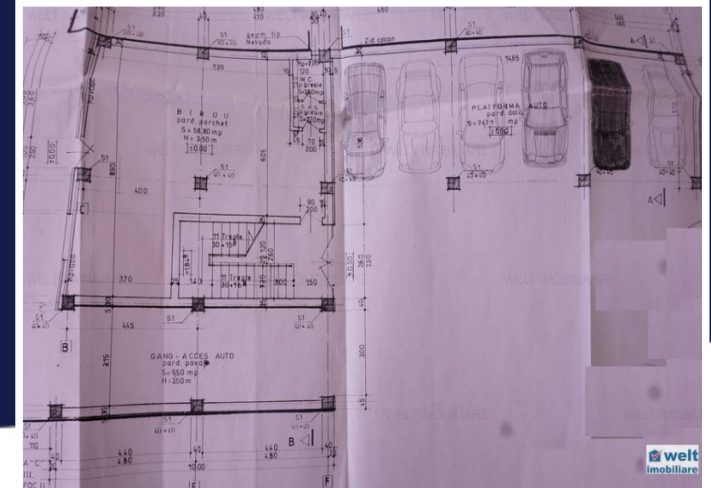

**INCHIRIERE CLADIRE DE BIROURI 1000 MP, 5
ETAJE, ZONA SEMICENTRALA, CLUJ-NAPOCA
ID: P10060**

DE INCHIRIAT

Pret: 12 000 €/mois

Supr. utila: 1000

Nr. incaperi: 6

Nr. bai: 10

TELEFON: 0264.597584

EMAIL: office@weltimobiliare.ro