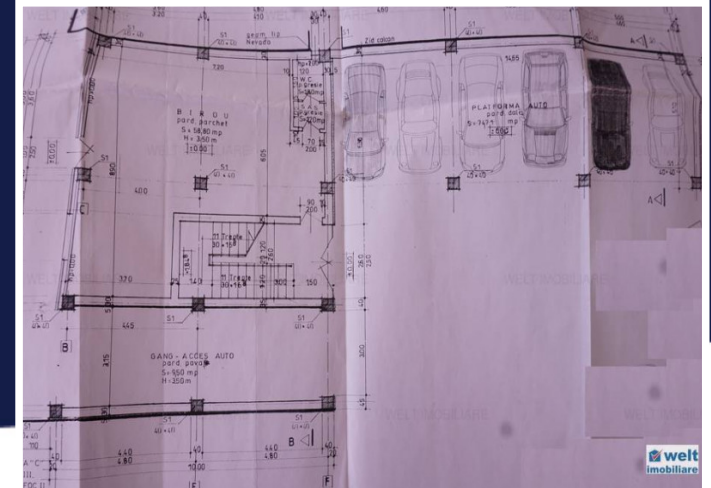

**INCHIRIERE CLADIRE DE BIROURI 1000 MP, 5
ETAJE, ZONA SEMICENTRALA, CLUJ-NAPOCA
ID: P10060**

DE INCHIRIAT

Pret: 12 000 €/mois

Supr. utila: 1000

Nr. incaperi: 6

Nr. bai: 10

PERSOANA DE CONTACT: EMIL TRYBALSKI