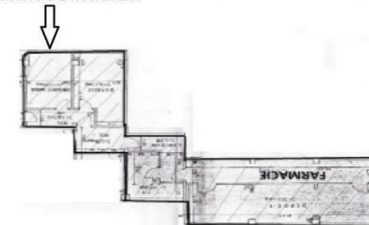

**SPATIU COMERCIAL SENS GIRATORIU  
MARASTI, VAD COMERCIAL FOARTE BUN  
ID: P9271**

**DE INCHIRIAT**

Supr. utila: 110 m<sup>2</sup>

Nr. incaperi: 2

STR. AUREL VLAICU

SPATIU DE INCHIRIAT

PERSOANA DE CONTACT: COTLIN BONTE