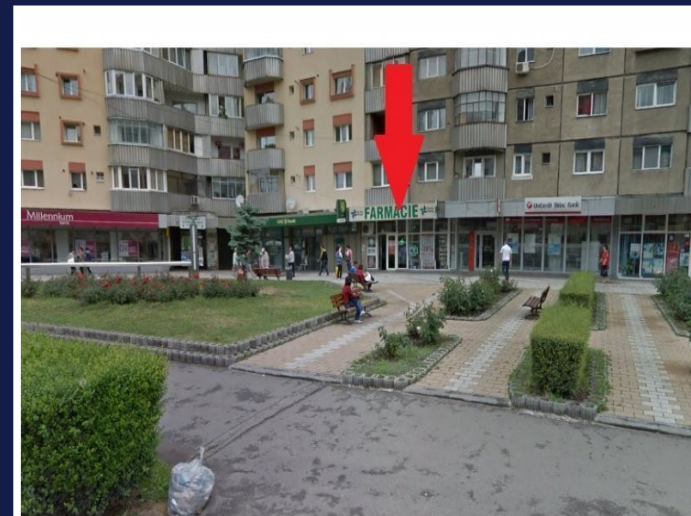

**SPATIU COMERCIAL SENS GIRATORIU  
MARASTI, VAD COMERCIAL FOARTE BUN  
ID: P9271**

**DE INCHIRIAT**

Supr. utila: 110 m<sup>2</sup>

Nr. incaperi: 2

STR. AUREL VLAICU

SPATIU DE INCHIRIAT

PERSOANA DE CONTACT: COTLIN BONTE