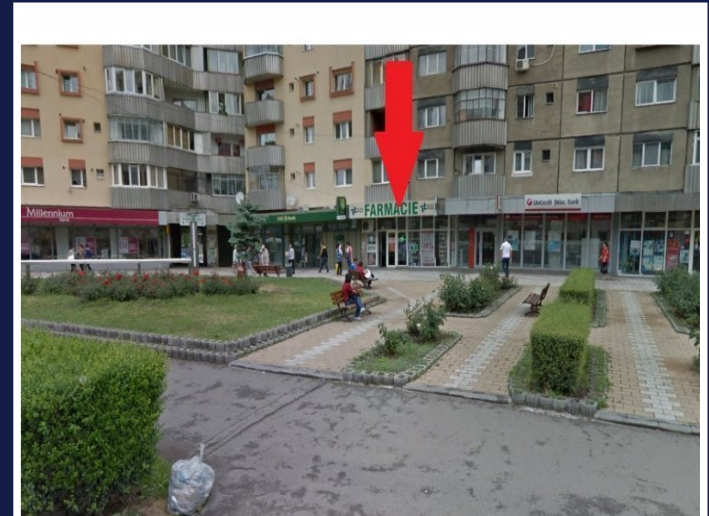

**SPATIU COMERCIAL SENS GIRATORIU
MARASTI, VAD COMERCIAL FOARTE BUN
ID: P9271**

DE INCHIRIAT

Supr. utila: 110 m²

Nr. incaperi: 2

STR. AUREL VLAICU

SPATIU DE INCHIRIAT

PERSOANA DE CONTACT: COTLIN BONTE

TEL.MOBIL: 0799.994041