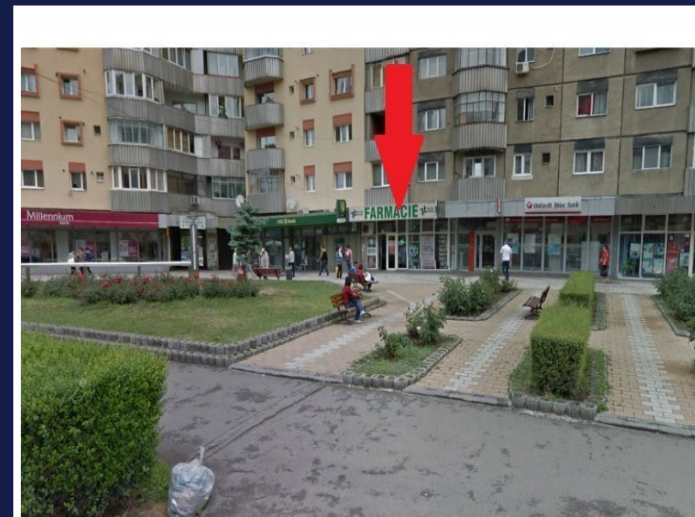

**SPATIU COMERCIAL SENS GIRATORIU
MARASTI, VAD COMERCIAL FOARTE BUN
ID: P9271**

DE INCHIRIAT

Supr. utila: 110 m²

Nr. incaperi: 2

STR. AUREL VLAICU

SPATIU DE INCHIRIAT

PERSOANA DE CONTACT: COTLIN BONTE

TEL.MOBIL: 0799.994041