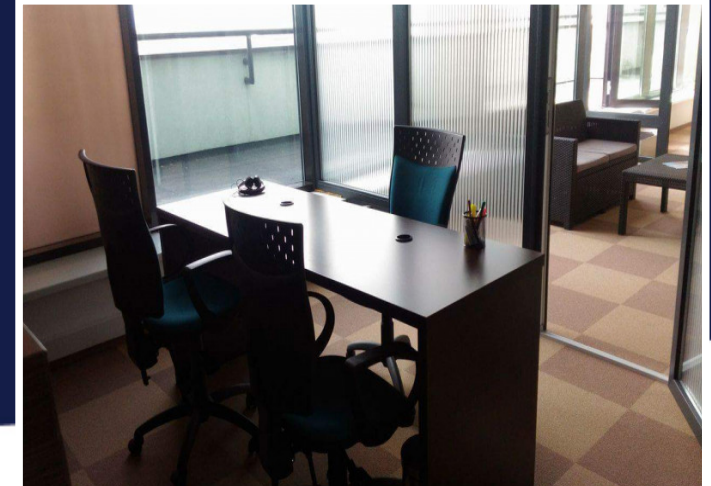

DE INCHIRIAT SPATIU DE BIROURI, ZONA  
SEMICENTRALA 120MP  
ID: P4720

DE INCHIRIAT

PERSOANA DE CONTACT: CLAUDIA ONIGA  
TEL.MOBIL: 0737.040016  
EMAIL: [office@weltimobiliare.ro](mailto:office@weltimobiliare.ro)