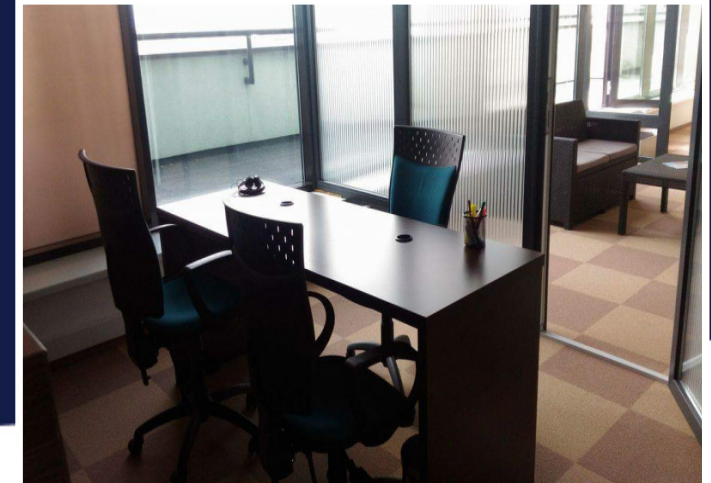

DE INCHIRIAT SPATIU DE BIROURI, ZONA
SEMICENTRALA 120MP
ID: P4720

DE INCHIRIAT

Pret: 1 440 €/mois

Supr. utila: 120 m²

Nr. incaperi: 3

Nr. bai: 2

PERSOANA DE CONTACT: CLAUDIA ONIGA

TEL.MOBIL: 0737.040016