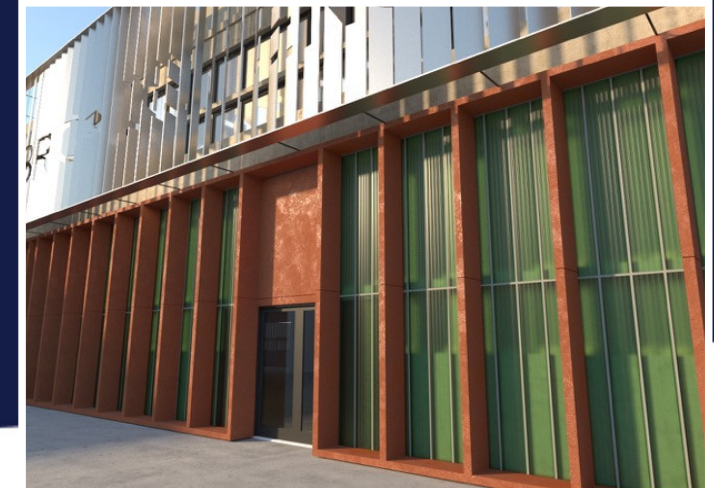

**SPATIU BIROURI 500MP OPEN SPACE IN
CLADIRE CLASA A, ZONA FARMEC MARASTI
ID: P4369**

DE INCHIRIAT

Pret: 4 072 €/mois

Supr. utila: 509 m²

Nr. incaperi: 1

Nr. bai: 2

PERSOANA DE CONTACT: COTLIN BONTE

TEL.MOBIL: 0799.994041