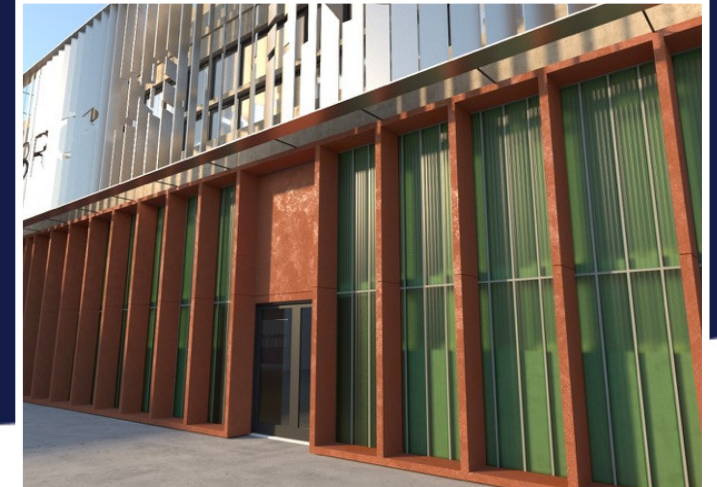

**SPATIU BIROURI 500MP OPEN SPACE IN
CLADIRE CLASA A, ZONA KAUF LAND
MARASTI**

DE INCHIRIAT

ID: P4369

Pret: 4 072 €/mois

Supr. utila: 509 m²

Nr. incaperi: 1

Nr. bai: 2

PERSOANA DE CONTACT: CĂTĂLIN BONTE