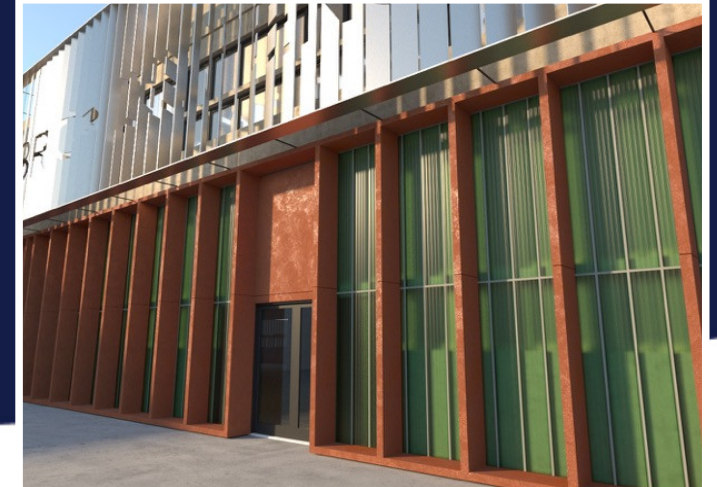

**SPATIU BIROURI 500MP OPEN SPACE IN  
CLADIRE CLASA A, ZONA KAUF LAND  
MARASTI**

**DE INCHIRIAT**

ID: P4369

**Pret: 4 072 €/mois**

Supr. utila: 509 m<sup>2</sup>

Nr. incaperi: 1

Nr. bai: 2

PERSOANA DE CONTACT: CĂTĂLIN BONTE