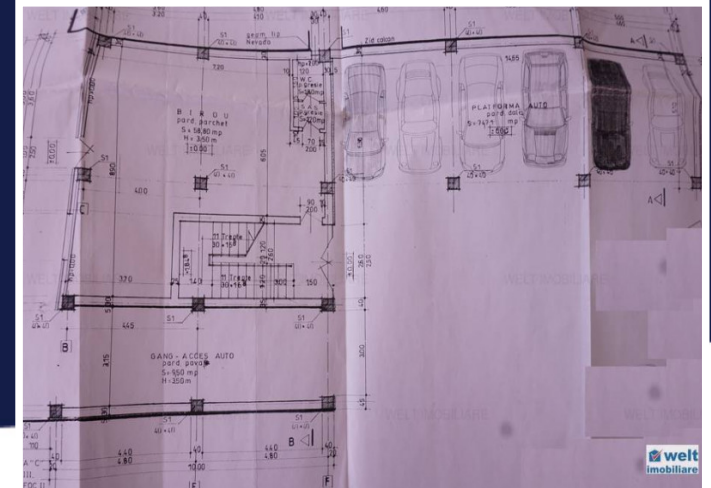

**INCHIRIERE CLADIRE DE BIROURI 1000 MP, 5  
ETAJE, ZONA SEMICENTRALA, CLUJ-NAPOCA  
ID: 141B3**

**DE INCHIRIAT**

**PERSOANA DE CONTACT: CLAUDIA ONIGA**  
**TEL.MOBIL: 0737.040016**  
**EMAIL: office@weltimobiliare.ro**