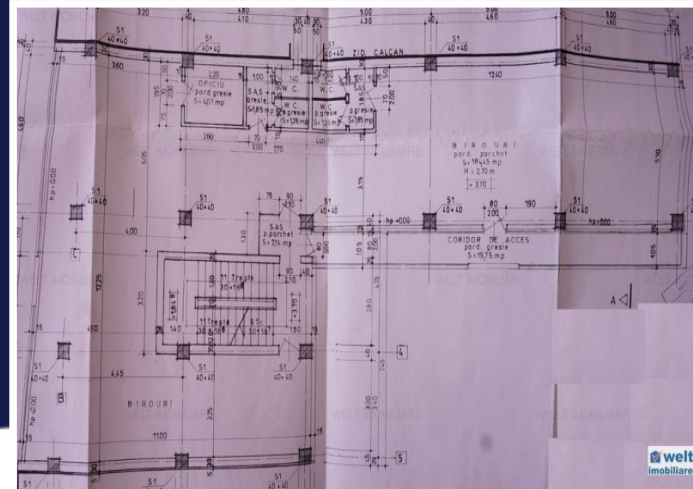

www.weltimobiliare.ro | Adresa: B-dul 21 Decembrie Nr. 24 Cluj Napoca, Romania