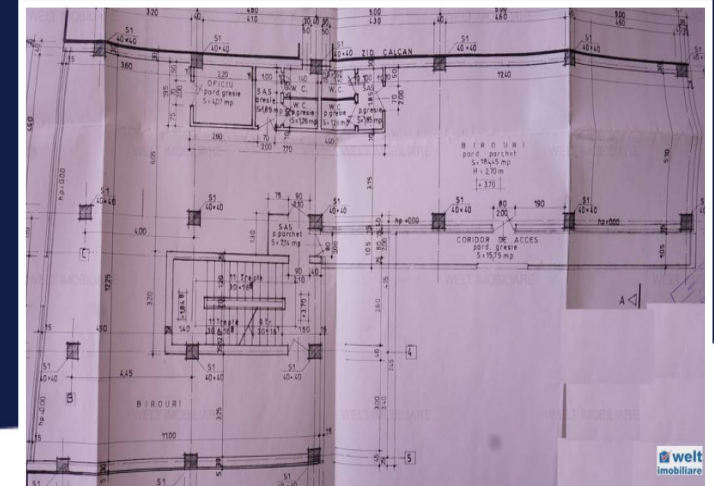

INCHIRIERE SPATIU 118 MP IN CLADIRE MODERNA DE BIROURI, ZONA SEMICENTRALA, CLUJ

DE INCHIRIAT

ID: 141B4

Pret: 1 800 €/mois

Supr. utila: 118 m²

Nr. incaperi: 6

Nr. bai: 2

TELEFON: 0264.597584