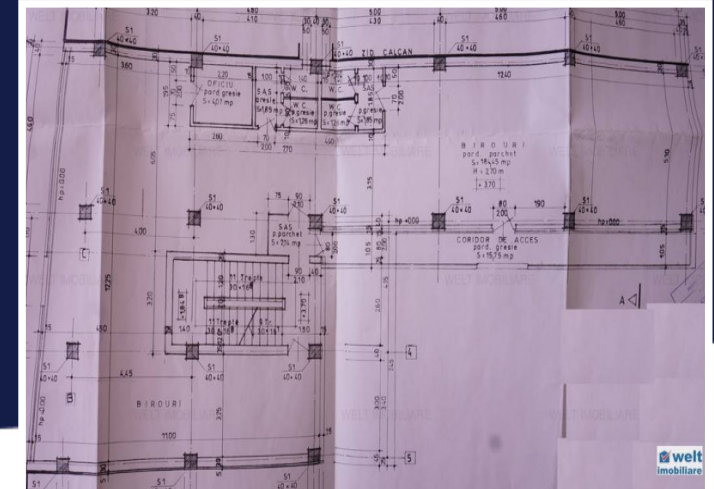

INCHIRIERE SPATIU 200 MP IN CLADIRE MODERNA DE BIROURI, ZONA SEMICENTRALA, CLUJ

DE INCHIRIAT

ID: 141B4

Pret: 2 400 €/mois

Supr. utila: 200 m²

Nr. incaperi: 6

Nr. bai: 2

PERSONA DE CONTACT: CLAUDIA ONIGA