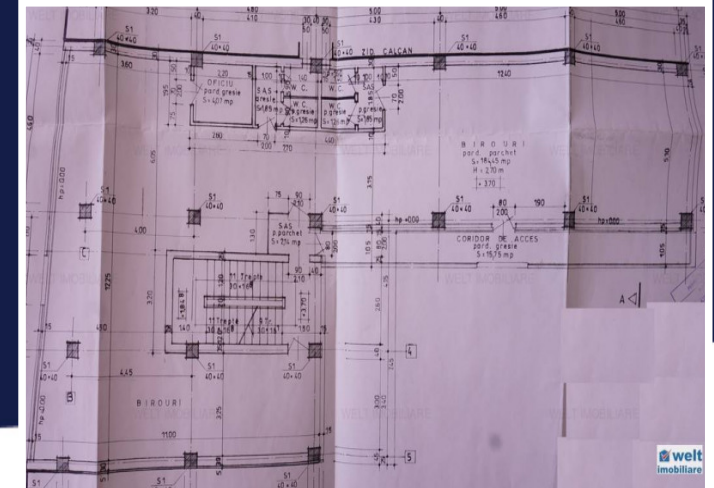

INCHIRIERE SPATIU 118 MP IN CLADIRE MODERNA DE BIROURI, ZONA SEMICENTRALA, CLUJ

DE INCHIRIAT

ID: 141B4

Supr. utila: 118 m²

Nr. incaperi: 6

Nr. bai: 2

TELEFON: 0264.597584

EMAIL: office@weltimobiliare.ro