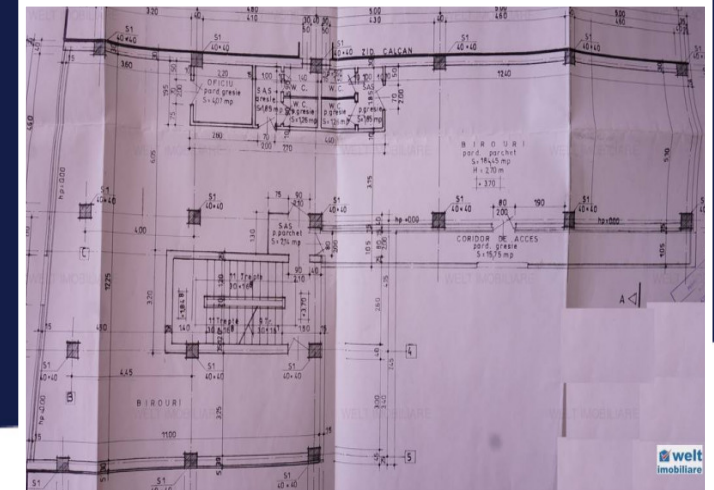

INCHIRIERE SPATIU 118 MP IN CLADIRE MODERNA DE BIROURI, ZONA SEMICENTRALA, CLUJ

DE INCHIRIAT

ID: 141B4

Pret: 1 800 €/mois

Supr. utila: 118 m²

Nr. incaperi: 6

Nr. bai: 2

PERSONA DE CONTACT: COSMIN COTEATA