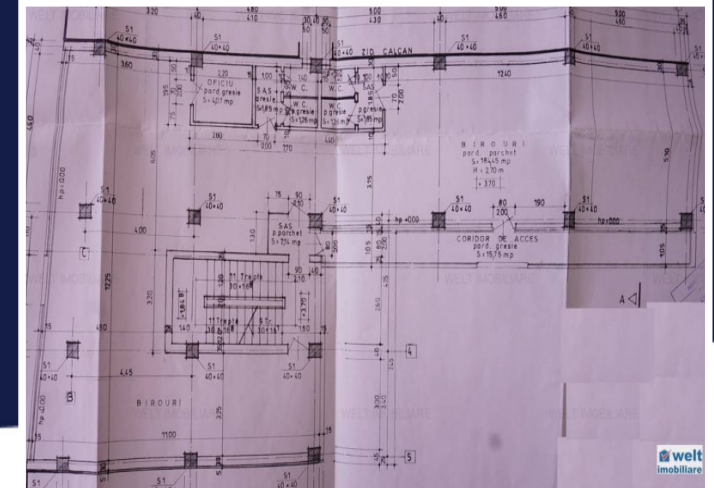

INCHIRIERE SPATIU 200 MP IN CLADIRE MODERNA DE BIROURI, ZONA SEMICENTRALA, CLUJ

DE INCHIRIAT

ID: 141B4

Pret: 2 400 €/mois

Supr. utila: 200 m²

Nr. incaperi: 6

Nr. bai: 2

PERSONA DE CONTACT: CLAUDIA ONIGA