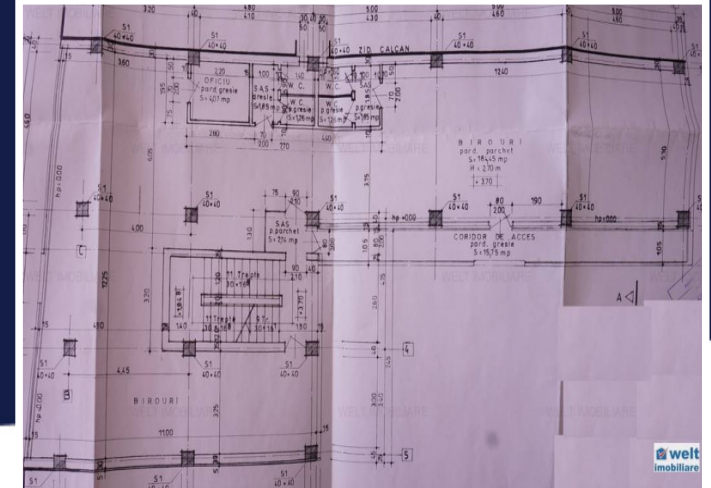

INCHIRIERE SPATIU 118 MP IN CLADIRE MODERNA DE BIROURI, ZONA SEMICENTRALA, CLUJ

DE INCHIRIAT

ID: 141B4

Pret: 1 800 €/mois

Supr. utila: 118 m²

Nr. incaperi: 6

Nr. bai: 2

PERSONA DE CONTACT: COSMIN COTEATA

TEL.MOBIL: 0722.536934

EMAIL: office@weltimobiliare.ro