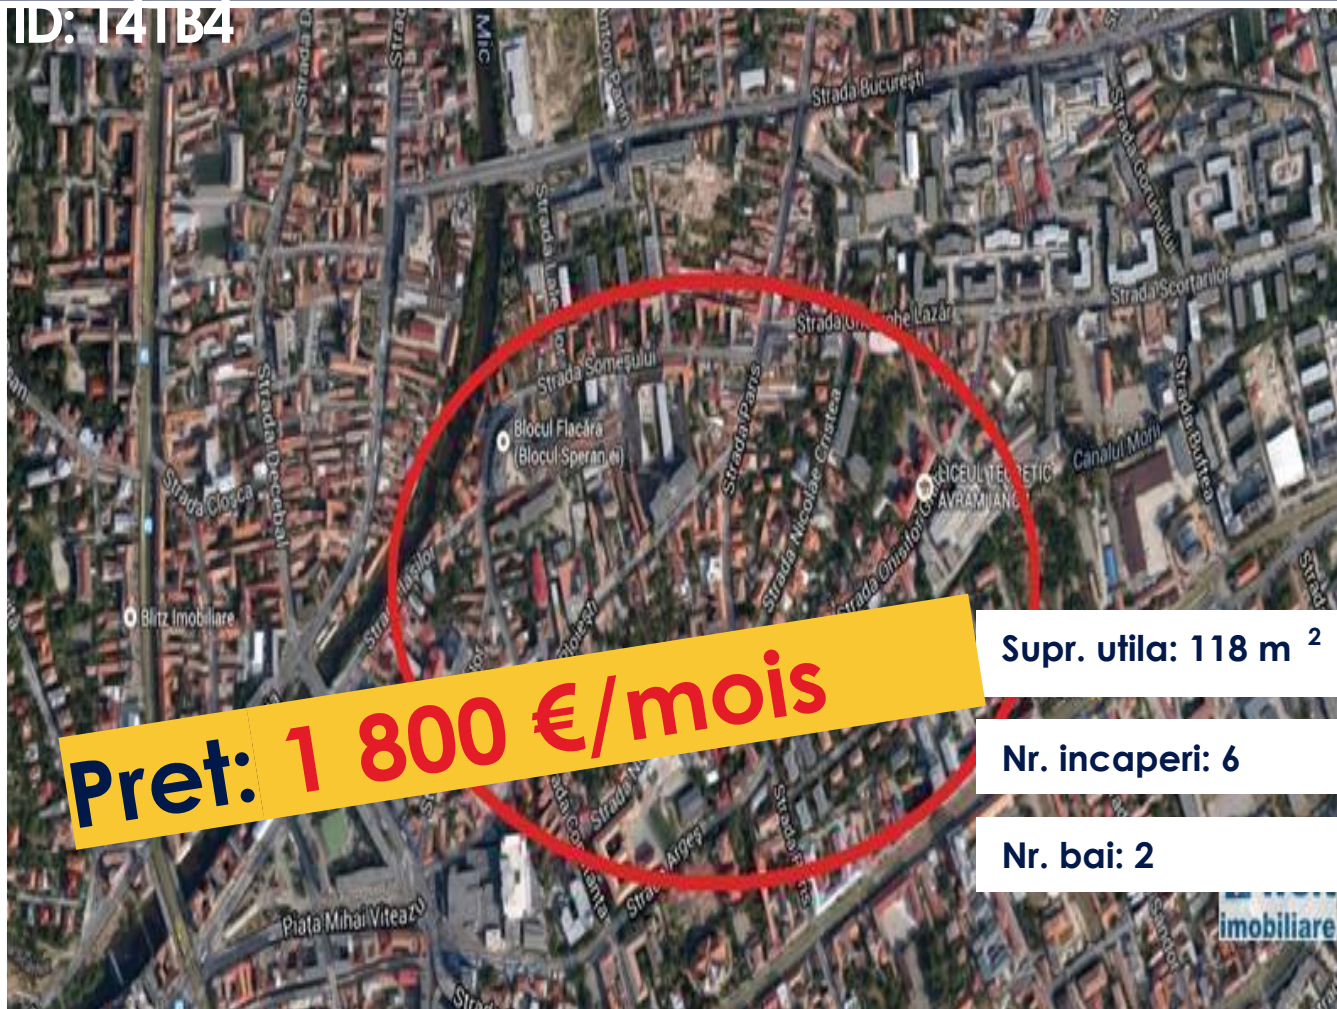

INCHIRIERE SPATIU 118 MP IN CLADIRE MODERNA DE BIROURI, ZONA SEMICENTRALA, CLUJ

DE INCHIRIAT

ID: 141B4

Pret: 1 800 €/mois

Supr. utila: 118 m²

Nr. incaperi: 6

Nr. bai: 2

PERSONA DE CONTACT: COSMIN COTEATA