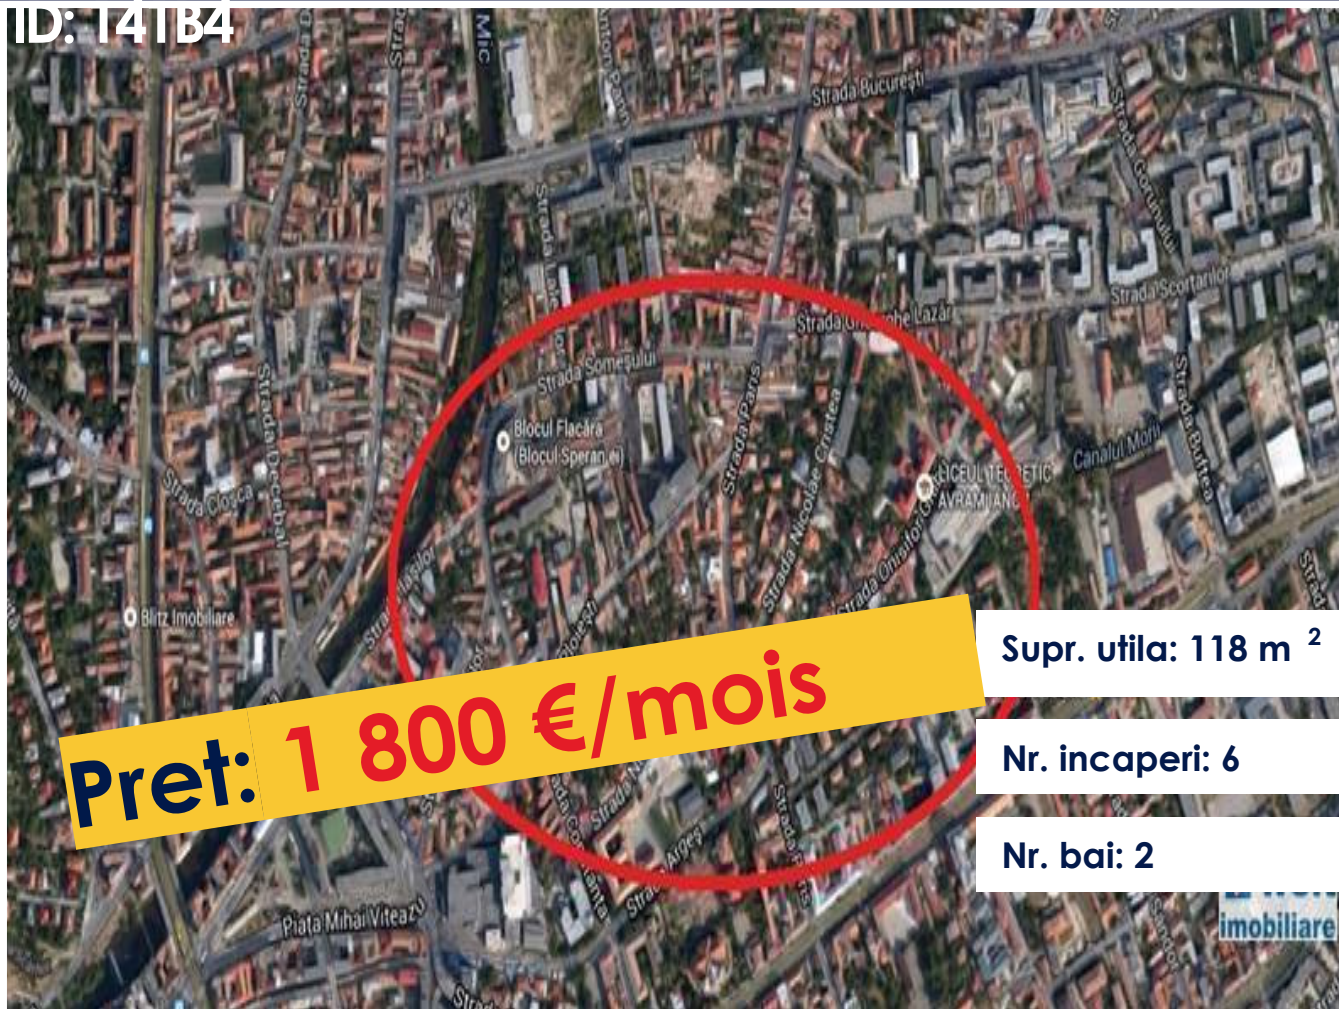

# INCHIRIERE SPATIU 118 MP IN CLADIRE MODERNA DE BIROURI, ZONA SEMICENTRALA, CLUJ

# DE INCHIRIAT

ID: 141B4

**Pret: 1 800 €/mois**

Supr. utila: 118 m<sup>2</sup>

Nr. incaperi: 6

Nr. bai: 2

PERSONA DE CONTACT: COSMIN COTEATA

TEL.MOBIL: 0722.536934