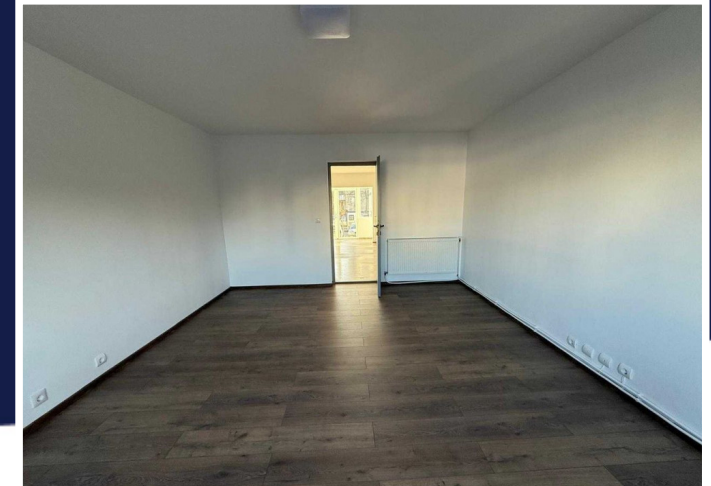

DE INCHIRIAT: SPAȚIU COMERCIAL 75 MP, 4
CAMERE, MONTATUR DISPONIBIL IMEDIAT
ID: P46825

DE INCHIRIAT

Pret: 1 500 €/mois

Supr. utila: 75 m²

Nr. incaperi: 4

PERSOANA DE CONTACT: WELT IMOBILIARE

TEL.MOBIL: 0756223366