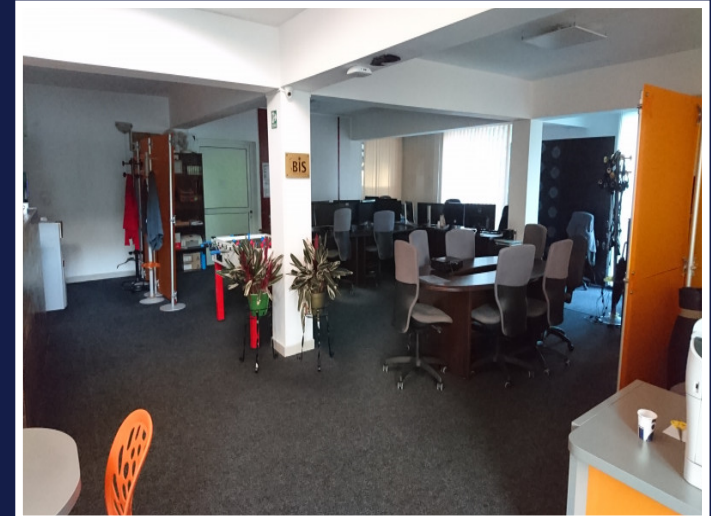

IMOBIL P+E 230MP, STR. CAMPULUI, INTRARE
DIN STRADA, ZONA DENNVER
ID: P24630

DE INCHIRIAT

Supr. utila: 230 m²

Nr. incaperi: 4

Nr. bai: 2

PERSOANA DE CONTACT: CĂTĂLIN BONTE

TEL.MOBIL: 0799.994041

EMAIL: office@weltimobiliare.ro