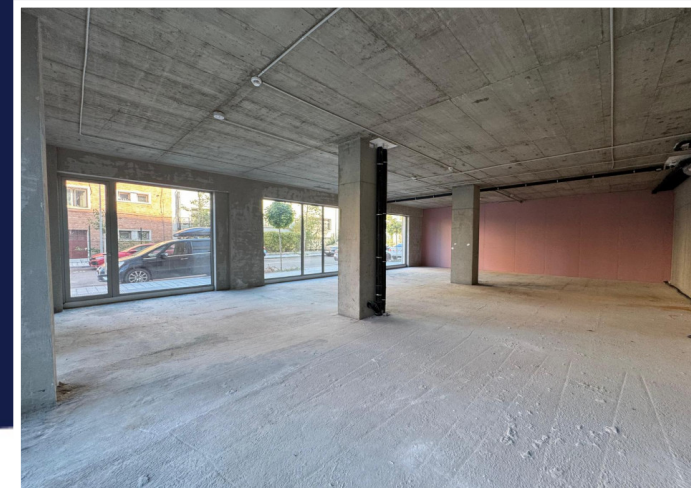

**SPATIU COMERCIAL DE INCHIRIAT, 148MP,
COMPARTIMENTARE OPEN-SPACE, ZONA
MANASTUR**

DE INCHIRIAT

ID: P45225

Pret: 1 500 €/mois

Supr. utila: 148 m²

Nr. incaperi: 1

PERSOANA DE CONTACT: WELT IMOBILIARE

TEL.MOBIL: 0756223366