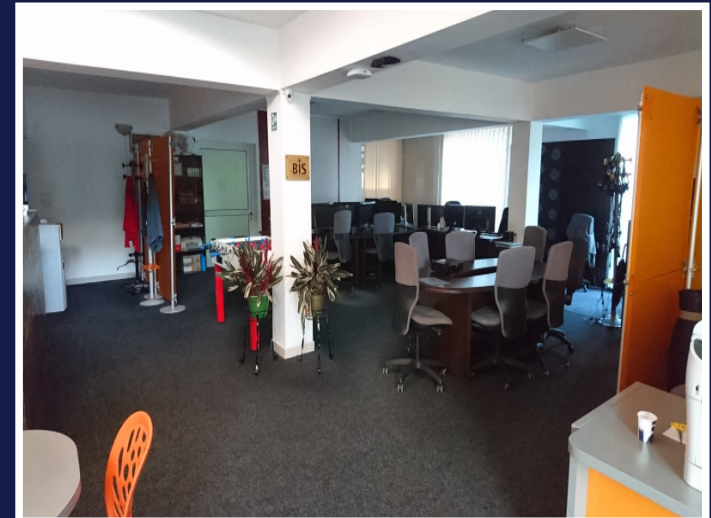

IMOBIL P+E 230MP, STR. CAMPULUI, INTRARE
DIN STRADA, ZONA DENNVER
ID: P24630

DE INCHIRIAT

Supr. utila: 230 m²

Nr. incaperi: 4

Nr. bai: 2

PERSOANA DE CONTACT: CĂTĂLIN BONTE

TEL.MOBIL: 0799.994041

EMAIL: office@weltimobiliare.ro