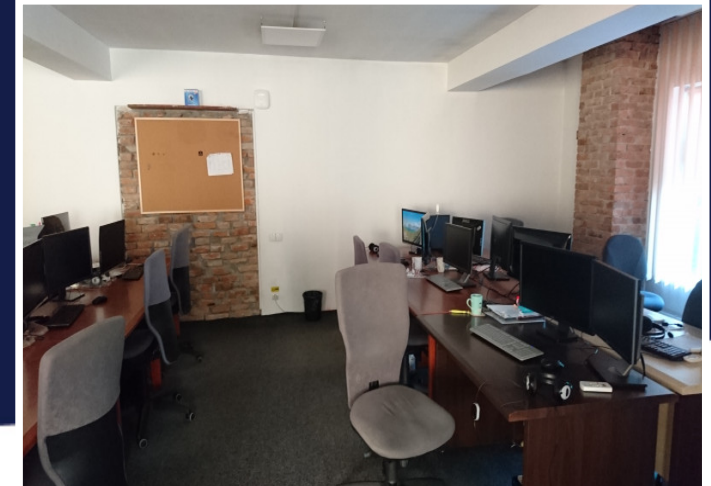

IMOBIL P+E 230MP, STR. CAMPULUI, INTRARE  
DIN STRADA, ZONA DENNVER  
ID: P24630

DE INCHIRIAT

Supr. utila: 230 m<sup>2</sup>

Nr. incaperi: 4

Nr. bai: 2

PERSOANA DE CONTACT: CĂTĂLIN BONTE

TEL.MOBIL: 0799.994041