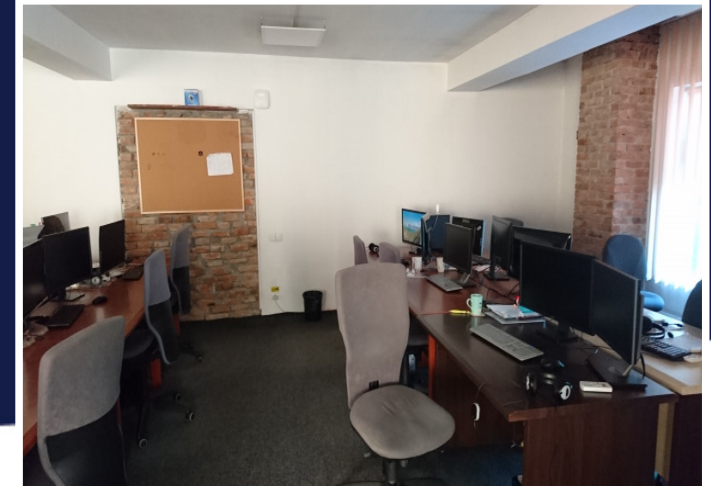

IMOBIL P+E 230MP, STR. CAMPULUI, INTRARE
DIN STRADA, ZONA DENNVER
ID: P24630

DE INCHIRIAT

Supr. utila: 230 m²

Nr. incaperi: 4

Nr. bai: 2

PERSOANA DE CONTACT: CĂTĂLIN BONTE

TEL.MOBIL: 0799.994041

EMAIL: office@weltimobiliare.ro