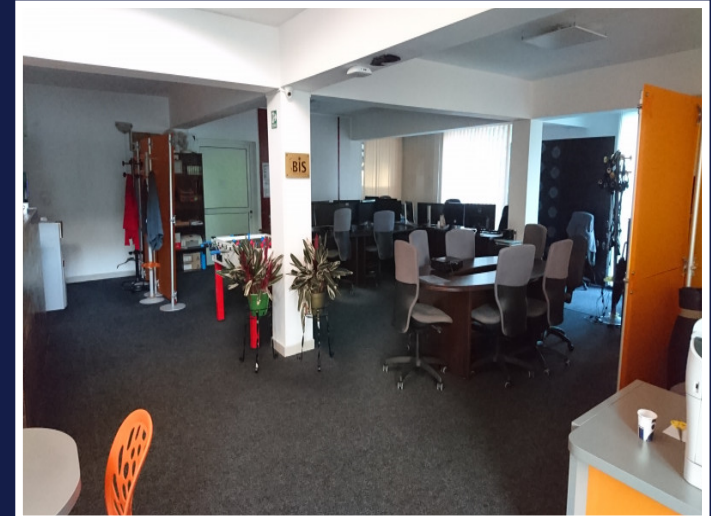

IMOBIL P+E 230MP, STR. CAMPULUI, INTRARE  
DIN STRADA, ZONA DENNVER  
ID: P24630

DE INCHIRIAT

Supr. utila: 230 m<sup>2</sup>

Nr. incaperi: 4

Nr. bai: 2

PERSOANA DE CONTACT: CĂTĂLIN BONTE

TEL.MOBIL: 0799.994041