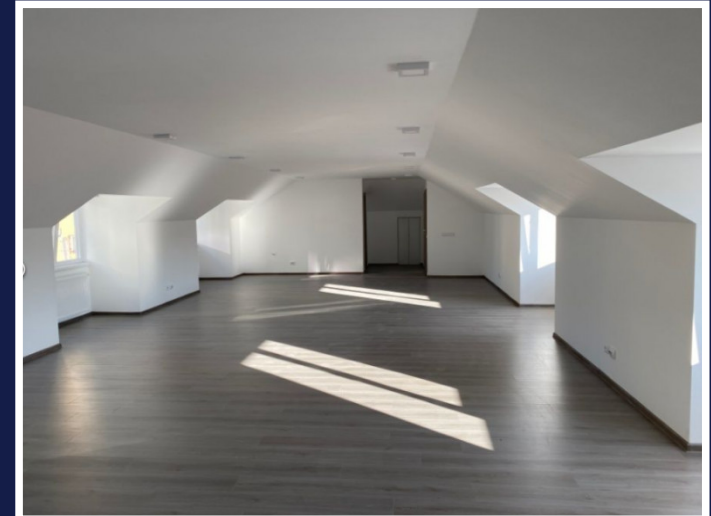

BIROU 350 MP, MANASTUR, DISPUS 2 NIVELURI  
ID: P19960

DE INCHIRIAT

**Pret: 3 500 €/mois**

Supr. utila: 350 m<sup>2</sup>

Nr. incaperi: 7

Nr. bai: 2

PERSOANA DE CONTACT:

TELEFON: 0264.597584