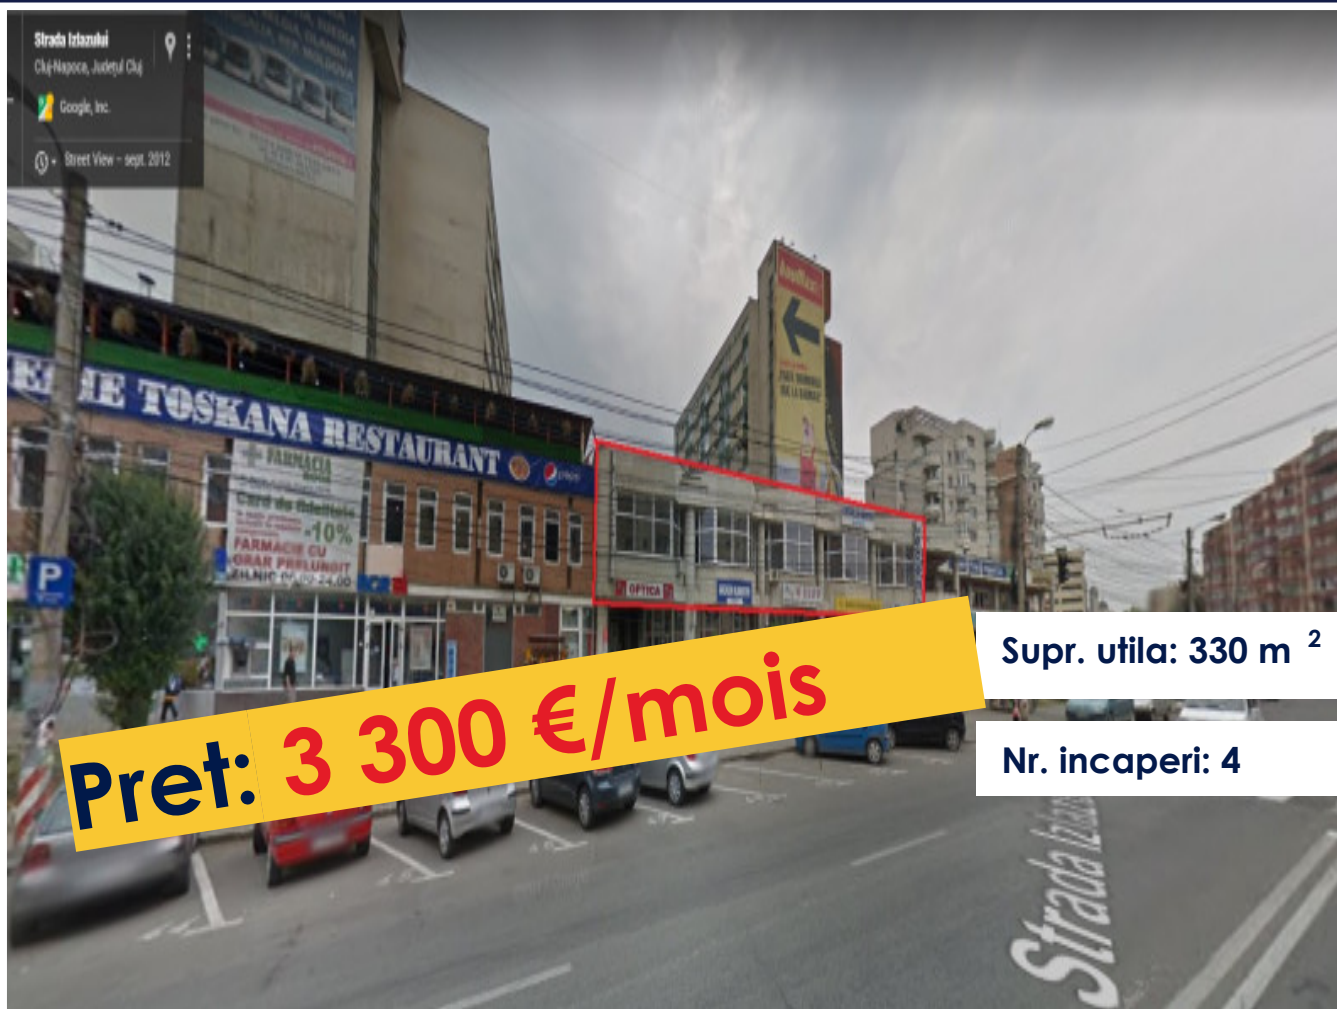

**SPATIU COMERCIAL SAU BIROURI 330MP,
ETAJ, ZONA BIG MANASTUR
ID: P11715**

DE INCHIRIAT

PERSOANA DE CONTACT: CĂTĂLIN BONTE
TEL.MOBIL: 0799.994041
EMAIL: office@weltimobiliare.ro