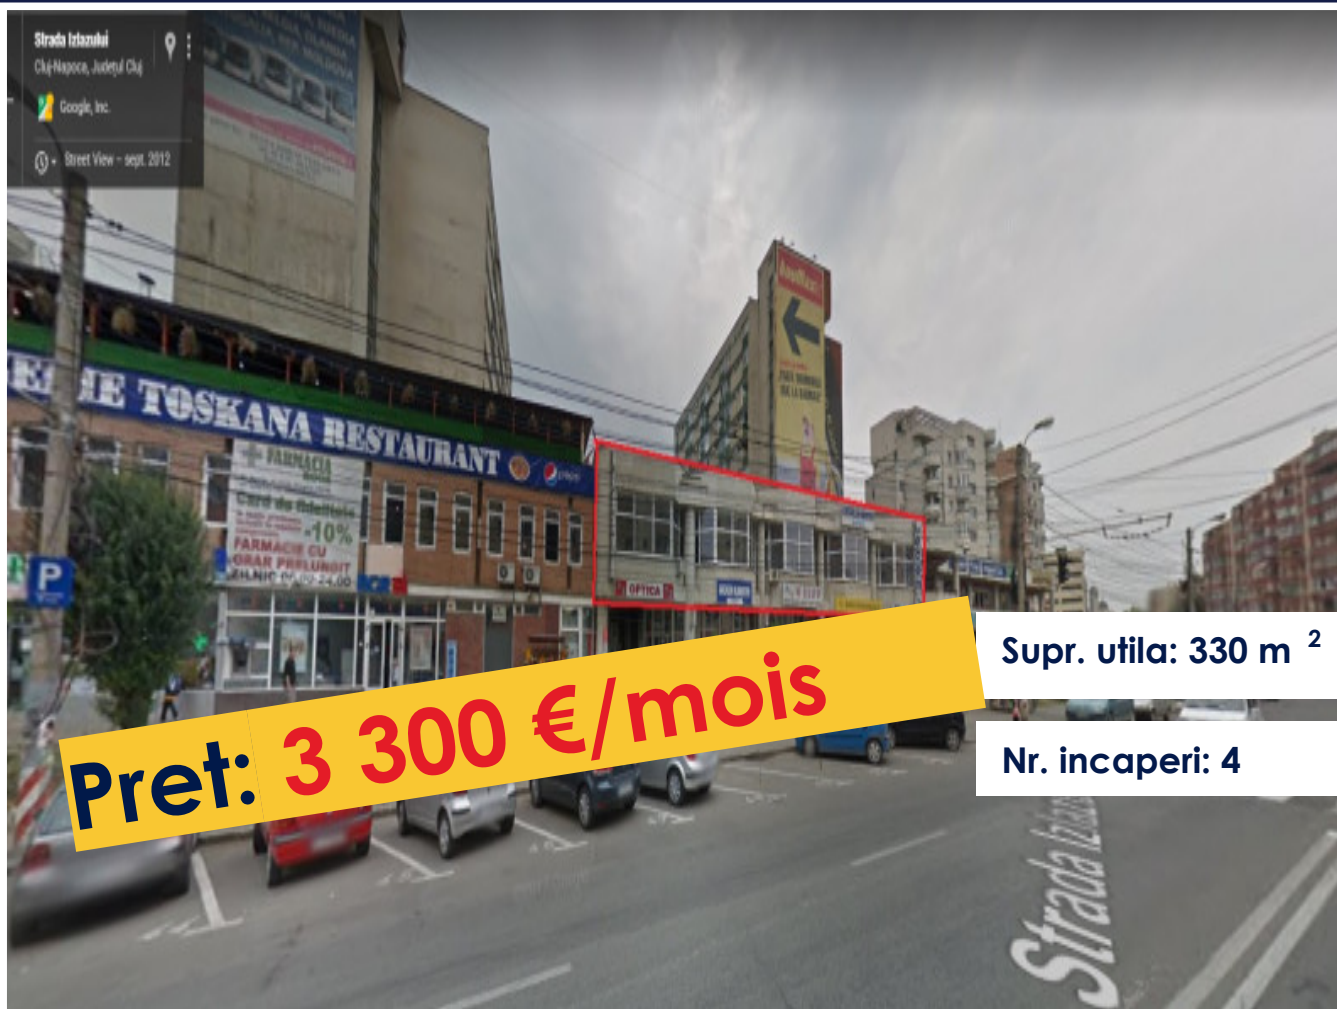

**SPATIU COMERCIAL SAU BIROURI 330MP,  
ETAJ, ZONA BIG MANASTUR  
ID: P11715**

**DE INCHIRIAT**

**PERSOANA DE CONTACT: CĂTĂLIN BONTE**

**TEL.MOBIL: 0799.994041**

**EMAIL: [office@weltimobiliare.ro](mailto:office@weltimobiliare.ro)**