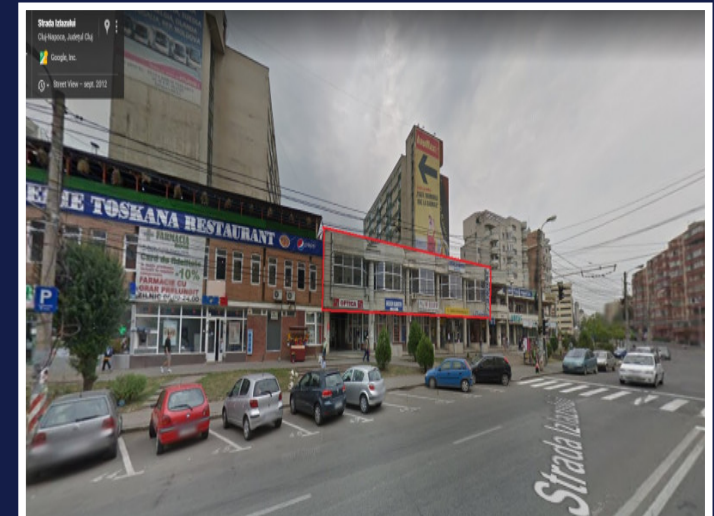

**SPATIU COMERCIAL SAU BIROURI 330MP,  
ETAJ, ZONA BIG MANASTUR  
ID: P11715**

**DE INCHIRIAT**

**PERSOANA DE CONTACT: CĂTĂLIN BONTE**

**TEL.MOBIL: 0799.994041**

**EMAIL: [office@weltimobiliare.ro](mailto:office@weltimobiliare.ro)**