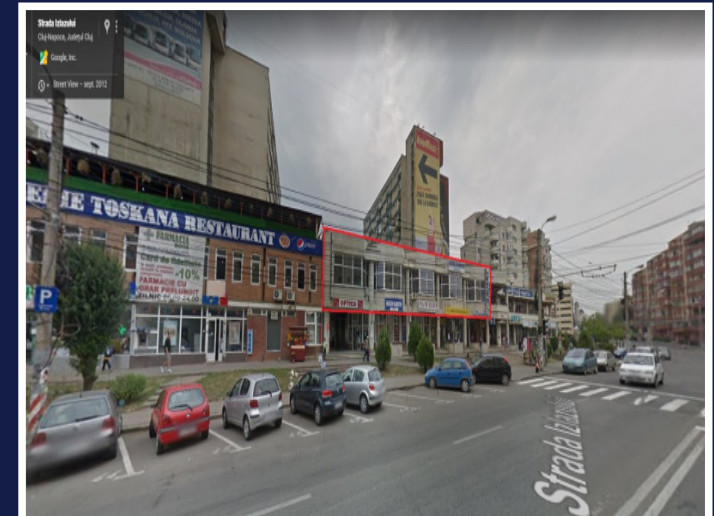

**SPATIU COMERCIAL SAU BIROURI 330MP,  
ETAJ, ZONA BIG MANASTUR  
ID: P11715**

**DE INCHIRIAT**

**PERSOANA DE CONTACT: CĂTĂLIN BONTE**

**TEL.MOBIL: 0799.994041**

**EMAIL: office@weltimobiliare.ro**