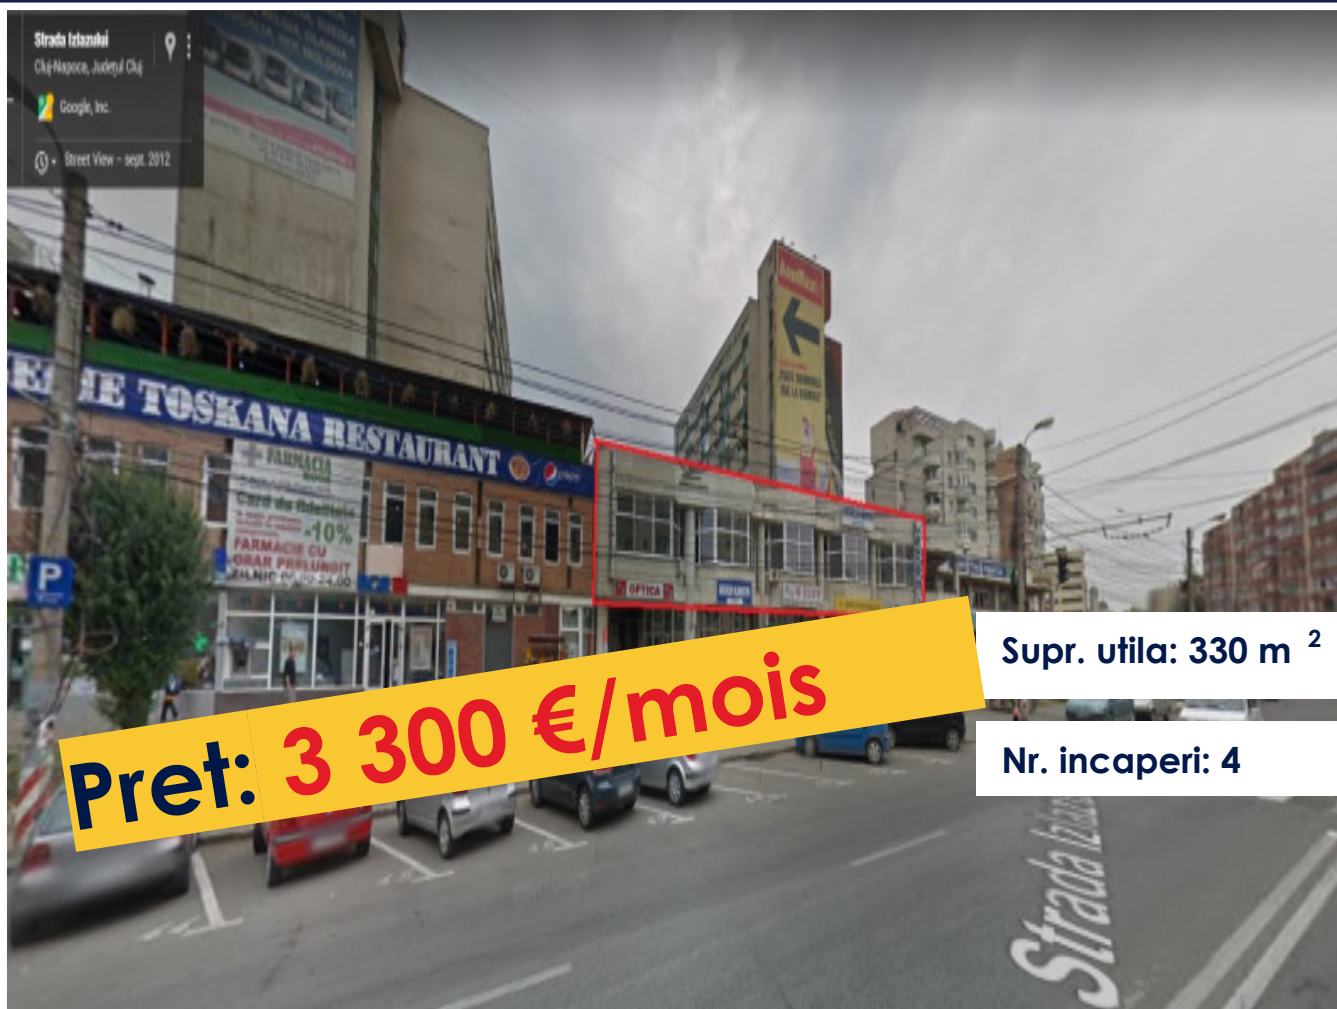

**SPATIU COMERCIAL SAU BIROURI 330MP,  
ETAJ, ZONA BIG MANASTUR  
ID: P11715**

**DE INCHIRIAT**

**PERSOANA DE CONTACT: CĂTĂLIN BONTE**

**TEL.MOBIL: 0799.994041**

**EMAIL: office@weltimobiliare.ro**