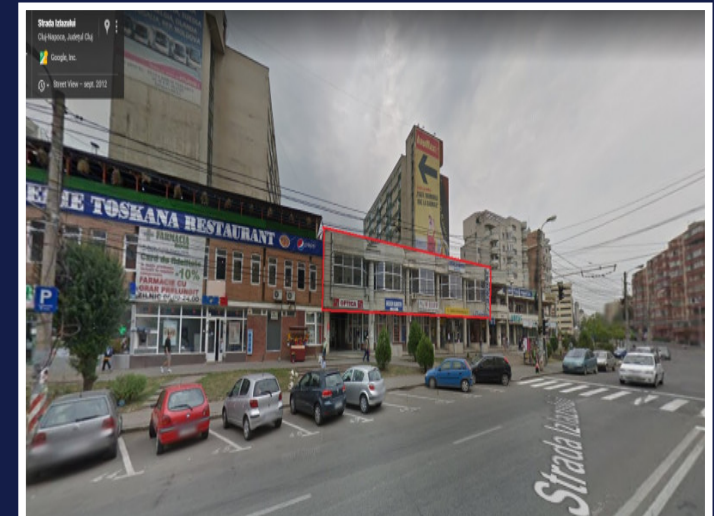

**SPATIU COMERCIAL SAU BIROURI 330MP,
ETAJ, ZONA BIG MANASTUR
ID: P11715**

DE INCHIRIAT

PERSOANA DE CONTACT: CĂTĂLIN BONTE
TEL.MOBIL: 0799.994041
EMAIL: office@weltimobiliare.ro