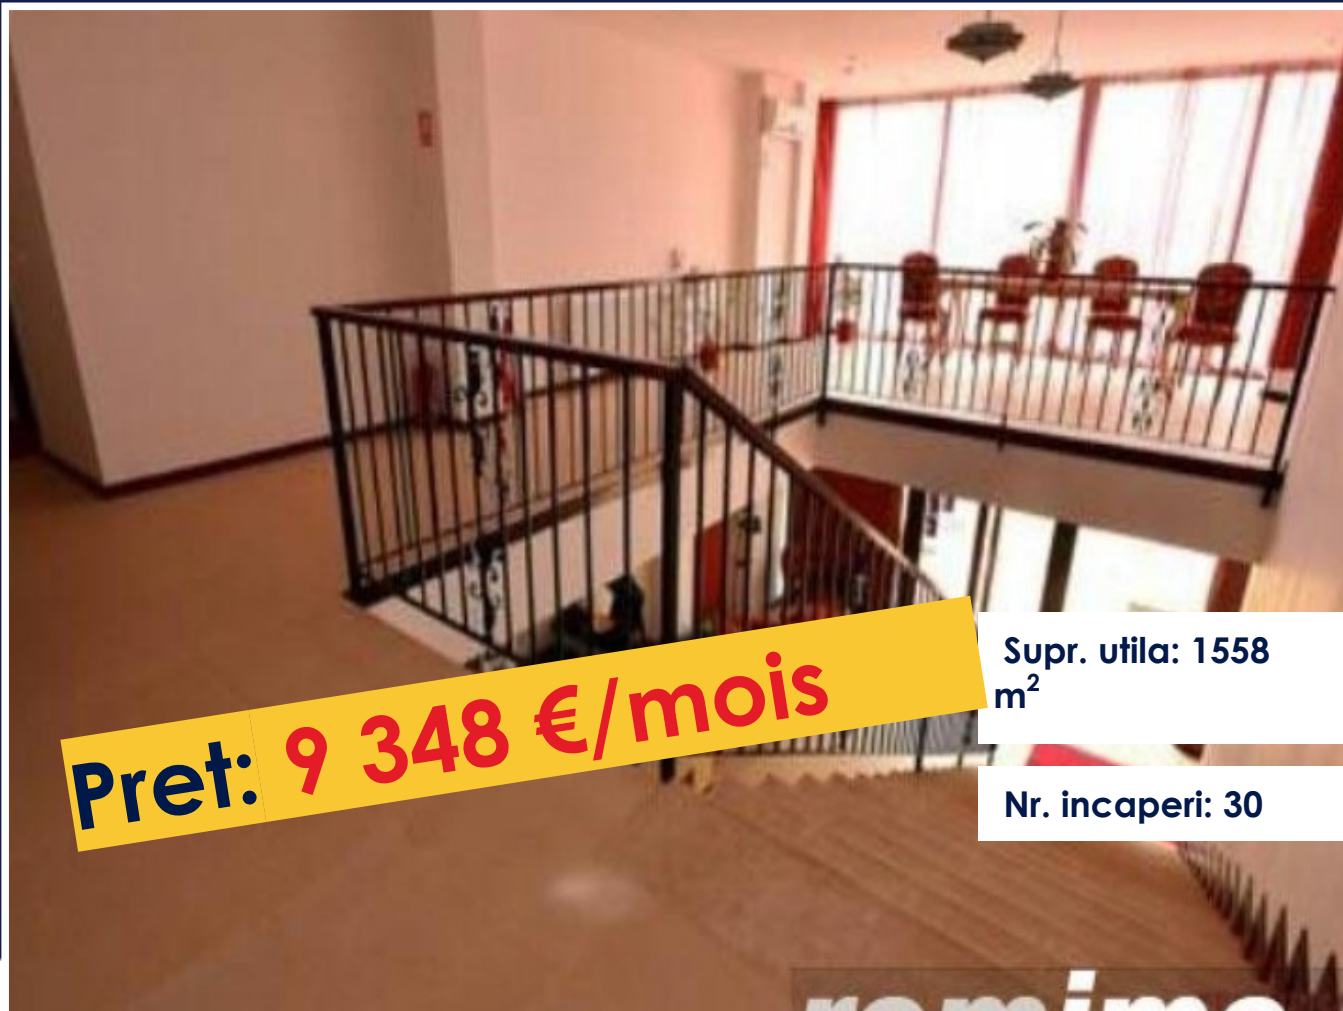

**SPATIU COMERCIAL DE INCHIRIAT , ZONA
METRO-BMW
ID: P10815**

DE INCHIRIAT

Pret: 9 348 €/mois

Supr. utila: 1558
m²

Nr. incaperi: 30

TELEFON: 0264.597584

EMAIL: office@weltimobiliare.ro