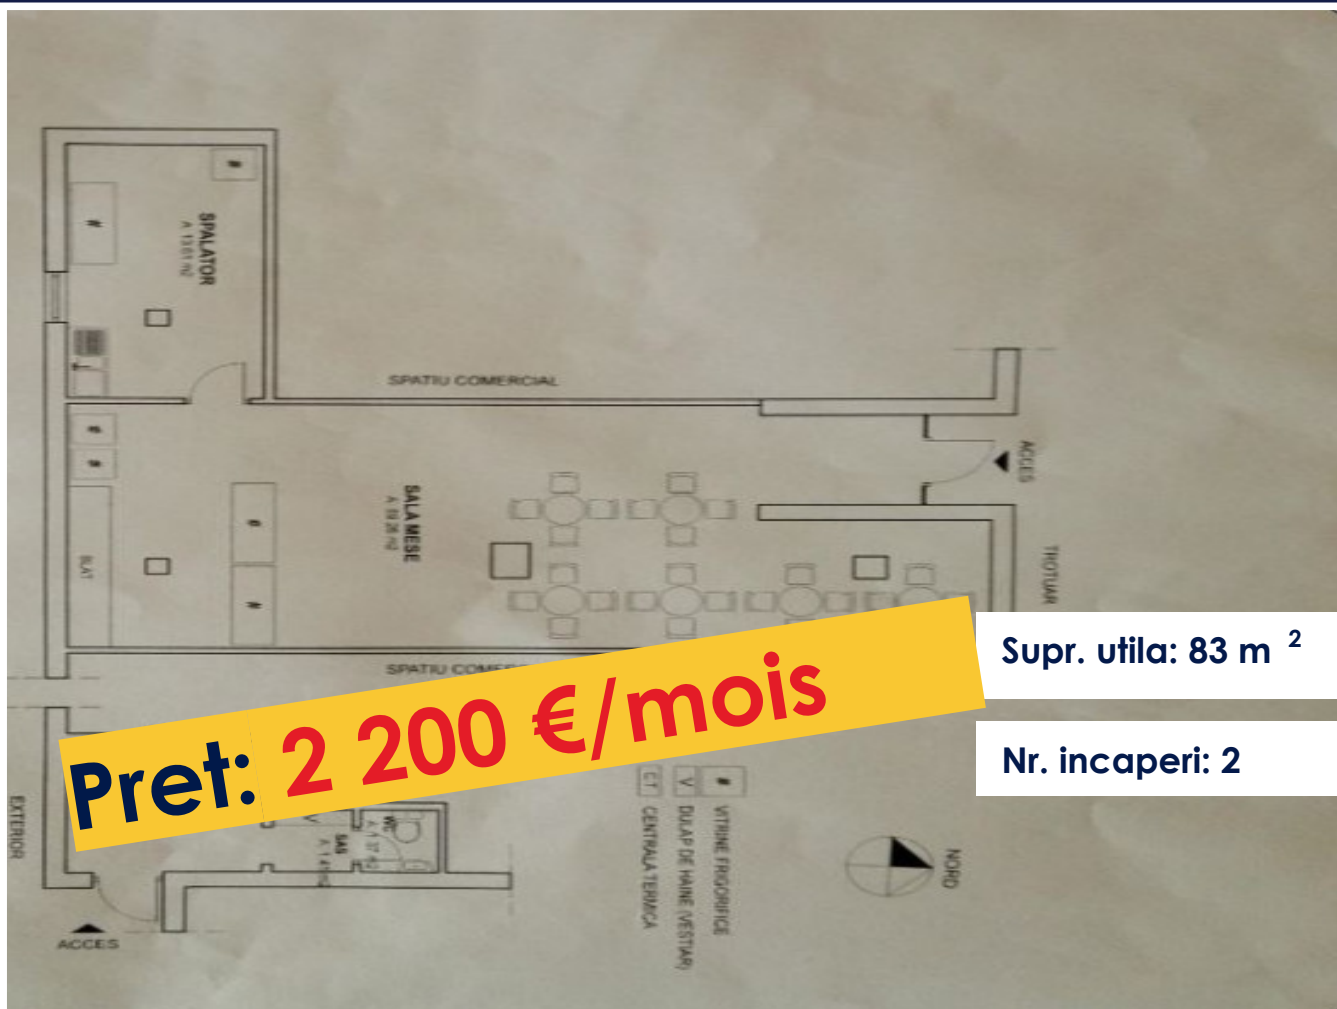

**SPATIU COMERCIAL, 83MP, MANASTUR
ZONA UNION
ID: P8541**

DE INCHIRIAT

PERSOANA DE CONTACT: CLAUDIA ONIGA
TEL.MOBIL: 0737.040016
EMAIL: office@weltimobiliare.ro