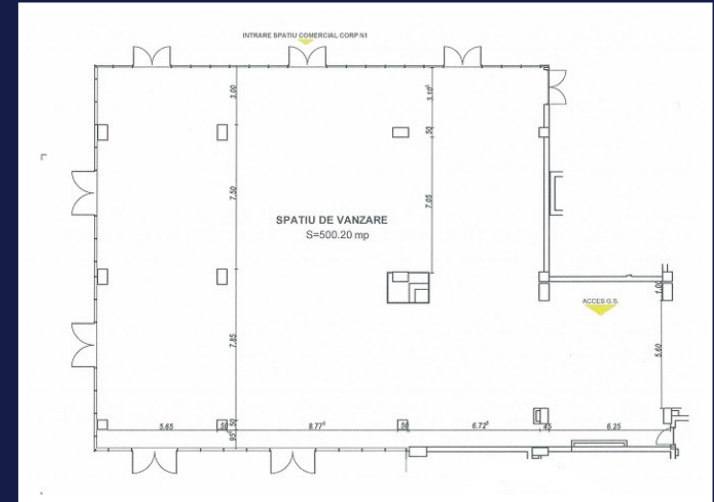

**SPATIU 500MP, COMPLEX REZIDENTIAL  
OASULUI, ZONA PRIMARIA IRIS  
ID: P44926**

**DE INCHIRIAT**

**Pret: 6 000 €/mois**

**Supr. utila: 500 m<sup>2</sup>**

**Nr. incaperi: 1**

**PERSOANA DE CONTACT: COTLIN BONTE**