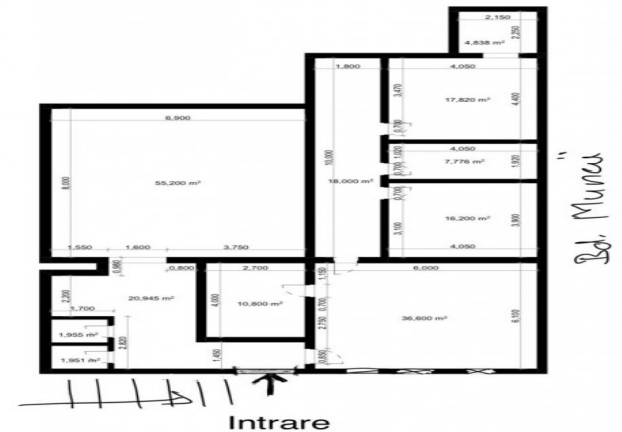

SPATIU 200MP, LOC PARCARE, ZONA TERAPIA
BLVD MUNCII
ID: P44047

DE INCHIRIAT

Pret: 600 €/mois

Supr. utila: 200 m²

Nr. incaperi: 3

PERSOANA DE CONTACT: COTLIN BONTE

TEL.MOBIL: 0799.994041

EMAIL: office@weltimobiliare.ro