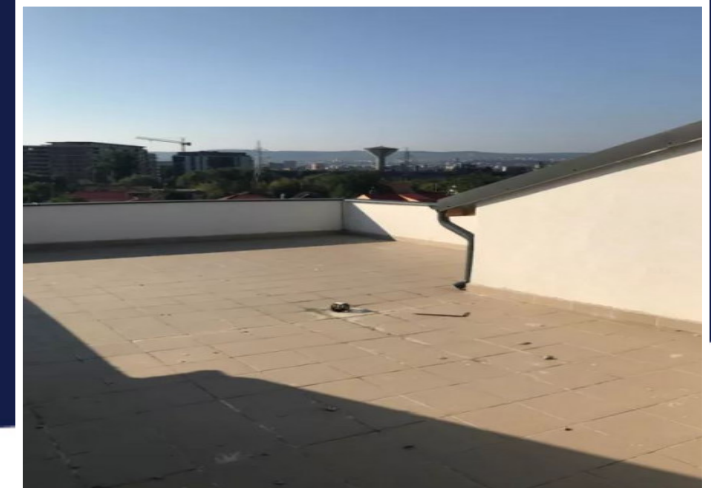

SPATIU COMERCIAL 70 MP, IRIS,
CONSTRUCTIE NOUA
ID: P19561

DE INCHIRIAT

PERSOANA DE CONTACT:
TELEFON: 0264.597584
EMAIL: office@weltimobiliare.ro