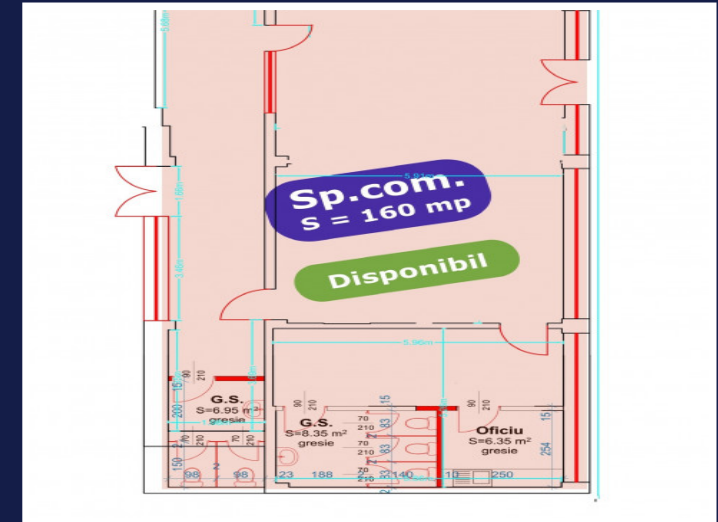

**SPATIU COMERCIAL CLUJANA, VAD
PIETONAL EXPUNERE BUNA, 160MP, H=4.5
ID: P17139**

DE INCHIRIAT

Pret: 2 240 €/mois

Supr. utila: 160 m²

Nr. incaperi: 1

PERSOANA DE CONTACT: CĂTĂLIN BONTE

TEL.MOBIL: 0799.994041