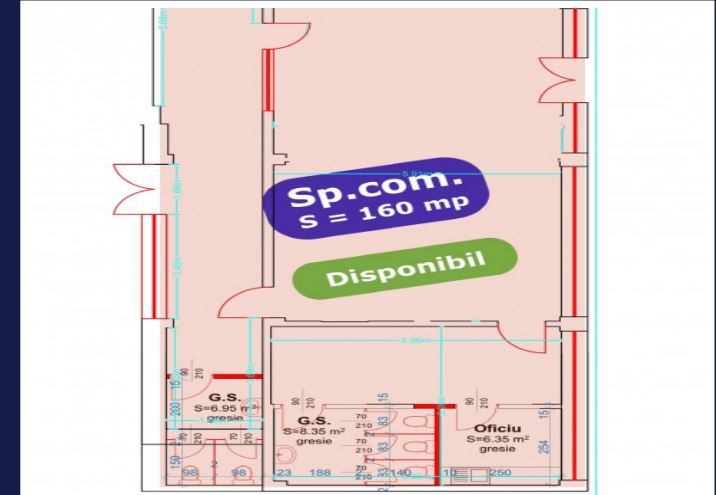

**SPATIU COMERCIAL CLUJANA, VAD
PIETONAL, EXPUNERE BUNA, 160MP, H=4.5
ID: P16776**

DE INCHIRIAT

PERSOANA DE CONTACT: COTLIN BONTE

TEL.MOBIL: 0799.994041

EMAIL: office@weltimobiliare.ro