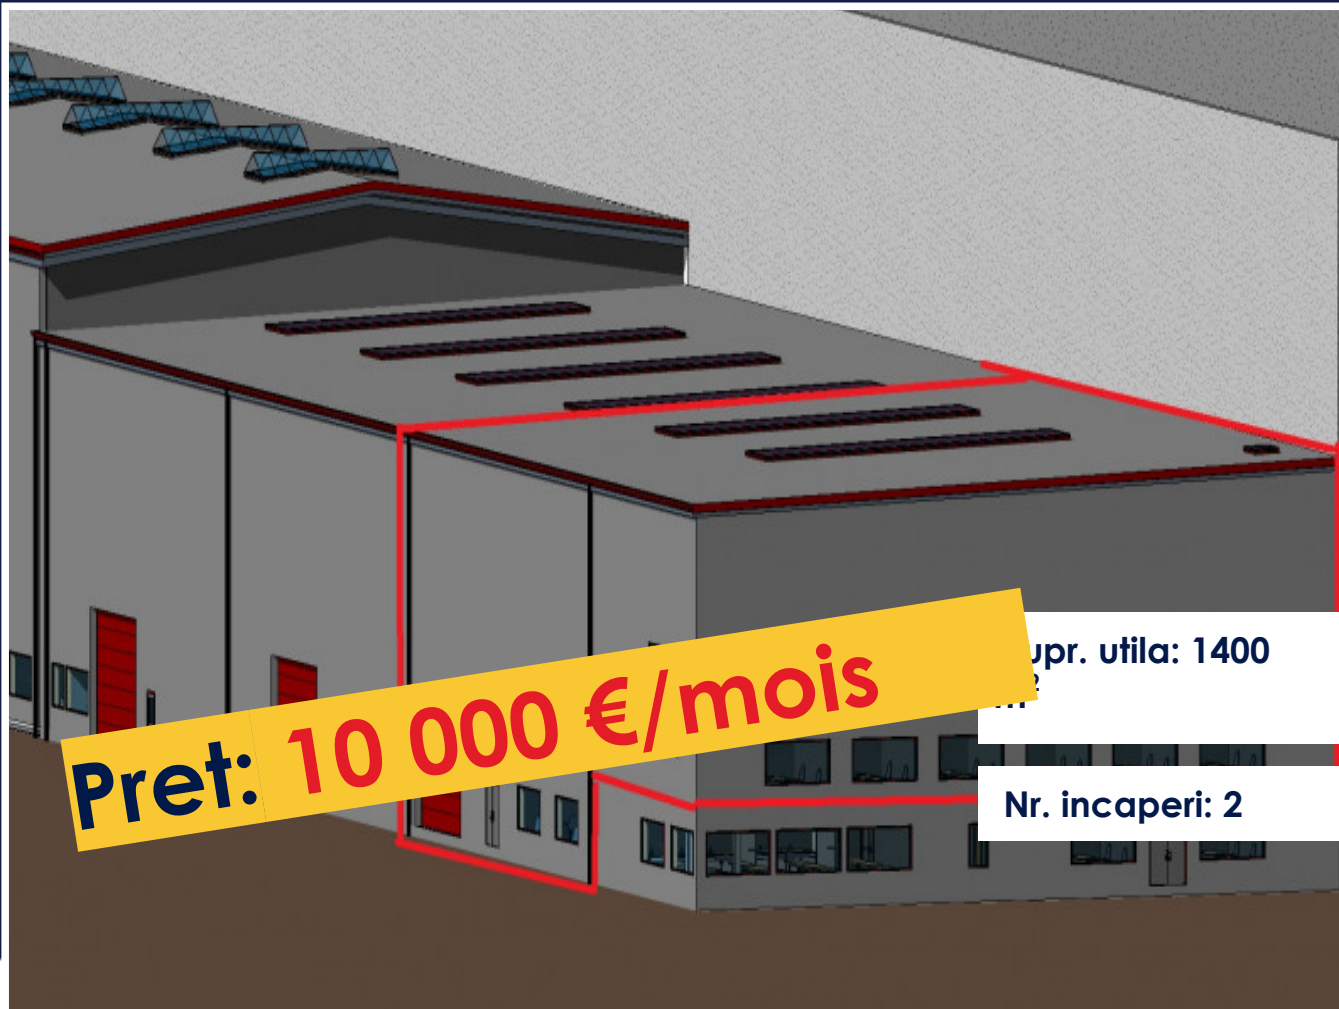

HALA NOUA 1.000MP- H=12M, POD RULANT,
BIROURI 400MP, BLVD MUNCII, CLUJ
ID: P16141

DE INCHIRIAT

Pret: 10 000 €/mois

Supr. utila: 1400

Nr. incaperi: 2

PERSOANA DE CONTACT: CĂTĂLIN BONTE

TEL.MOBIL: 0799.994041