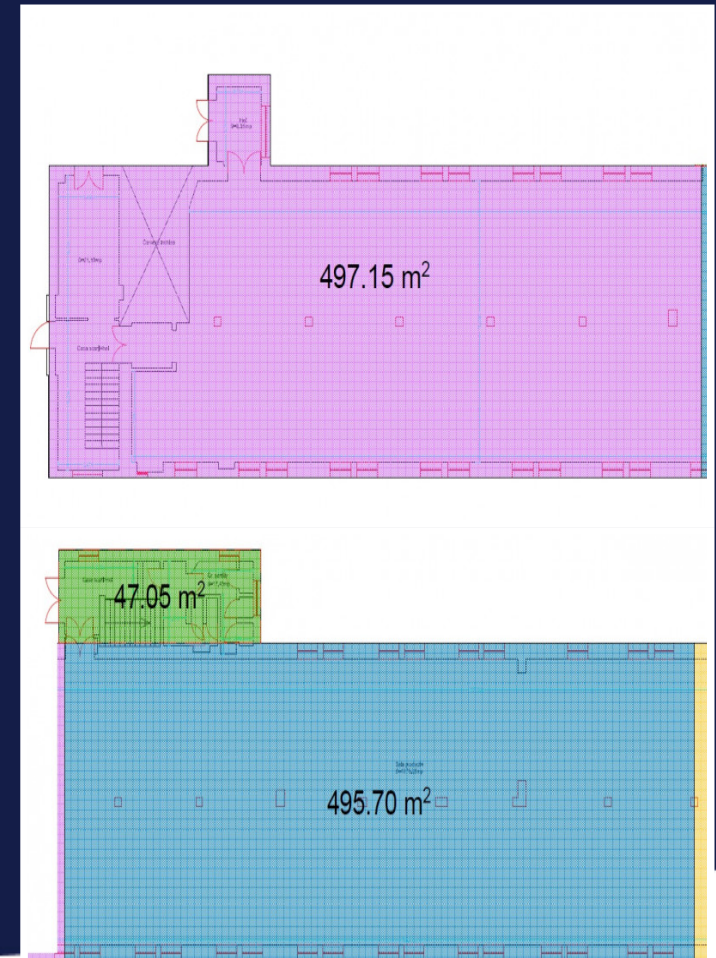

SPATIU DEPOZITARE SAU PRODUCTIE 500MP,
PARTER, ACC TIR, PARCARI, CLUJANA
ID: P15980

DE INCHIRIAT

Pret: 2 800 €/mois

Supr. utila: 497 m²

Nr. incaperi: 1

PERSOANA DE CONTACT: CĂTĂLIN BONTE

TEL.MOBIL: 0799.994041