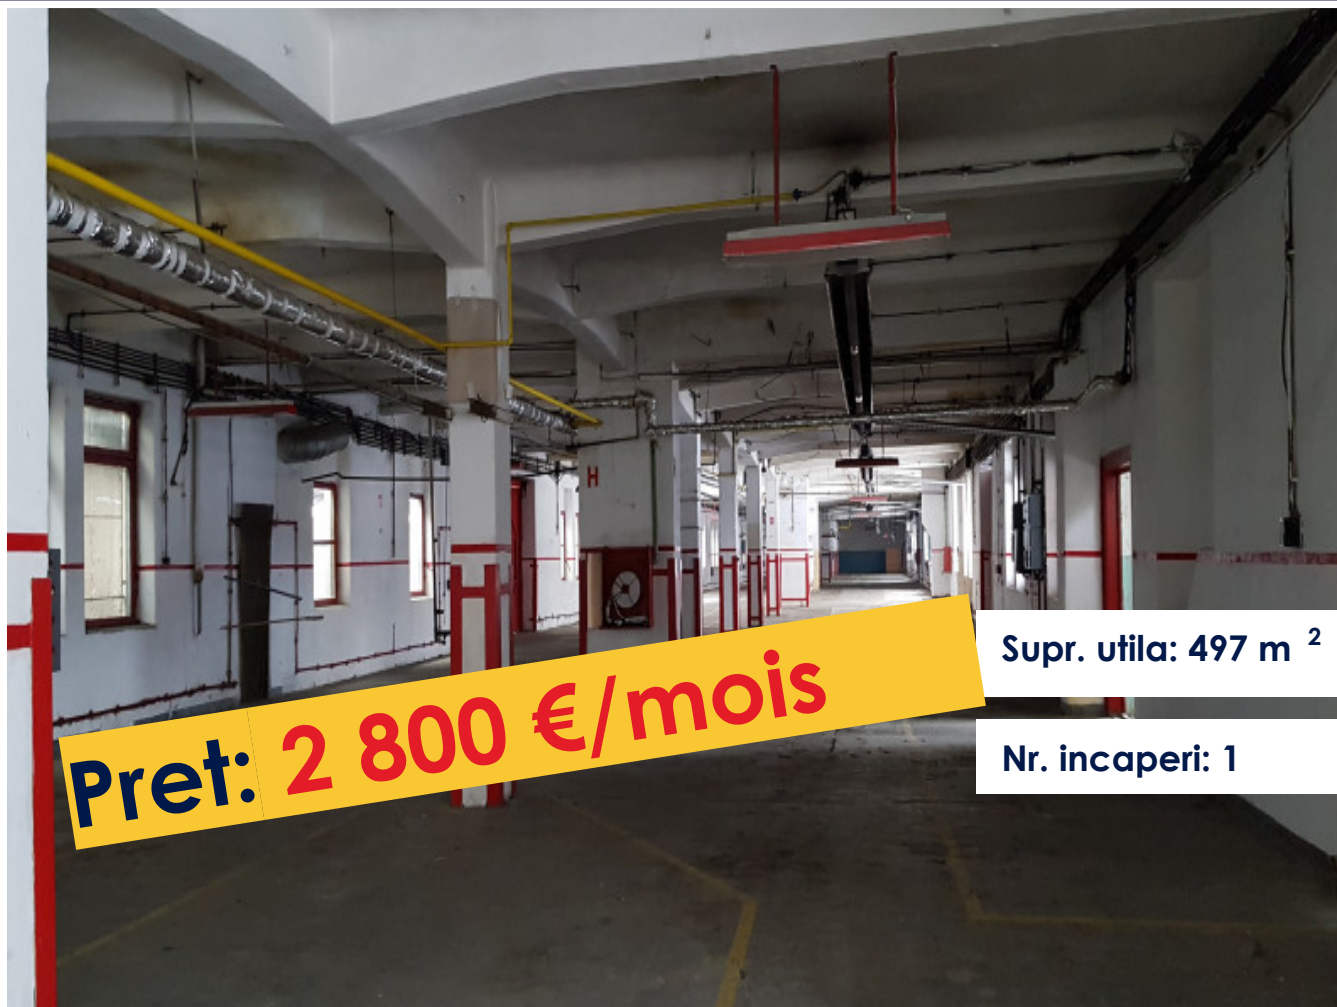

SPATIU DEPOZITARE SAU PRODUCTIE 500MP,
PARTER, ACC TIR, PARCARI, CLUJANA
ID: P15980

DE INCHIRIAT

Pret: 2 800 €/mois

Supr. utila: 497 m²

Nr. incaperi: 1

PERSOANA DE CONTACT: CĂTĂLIN BONTE

TEL.MOBIL: 0799.994041