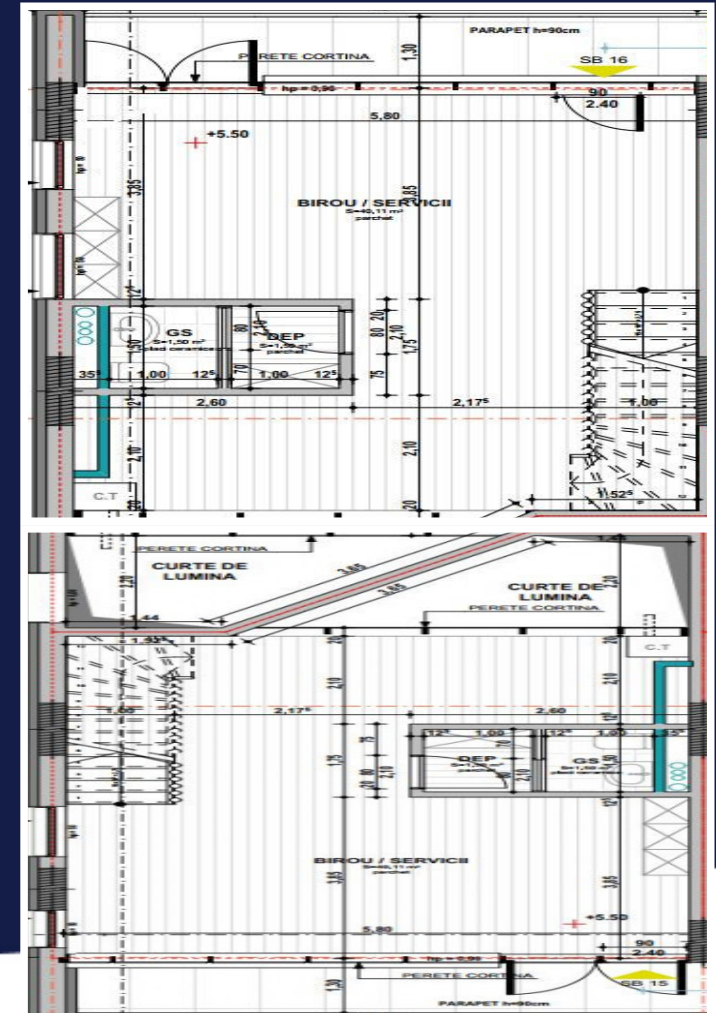

SPATIU COMERCIAL IN CARTIER IRIS, CABINET,  
SALON, DENTIST, BISTRO  
ID: P10091

DE INCHIRIAT

Pret: 700 €/mois

Supr. utila: 70 m<sup>2</sup>

Nr. incaperi: 1

PERSOANA DE CONTACT: CLAUDIA ONIGA

TEL.MOBIL: 0737.040016