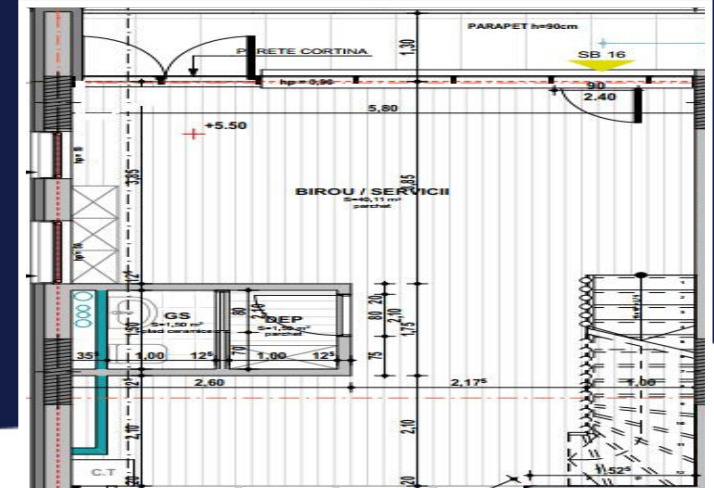

DE INCHIRIAT SPATIU COMERCIAL, SITUAT IN
ZONA IRIS, 41 MP
ID: P6807

DE INCHIRIAT

Pret: 410 €/mois

Supr. utila: 41 m²

Nr. incaperi: 1

PERSOANA DE CONTACT: CLAUDIA ONIGA

TEL.MOBIL: 0737.040016

EMAIL: office@weltimobiliare.ro