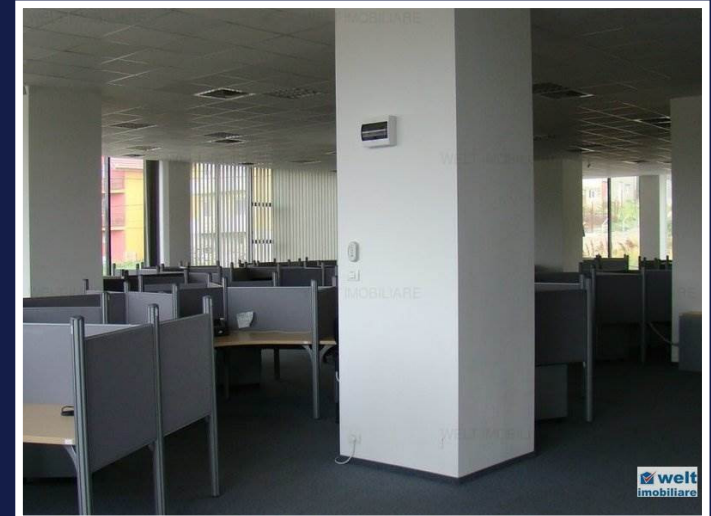

**SPATIU DE BIROURI DE INCHIRIAT, ZONA
B-DUL MUNCII, 2000 MP
ID: 141NA**

DE INCHIRIAT

PERSOANA DE CONTACT: CLAUDIA ONIGA
TEL.MOBIL: 0737.040016
EMAIL: office@weltimobiliare.ro