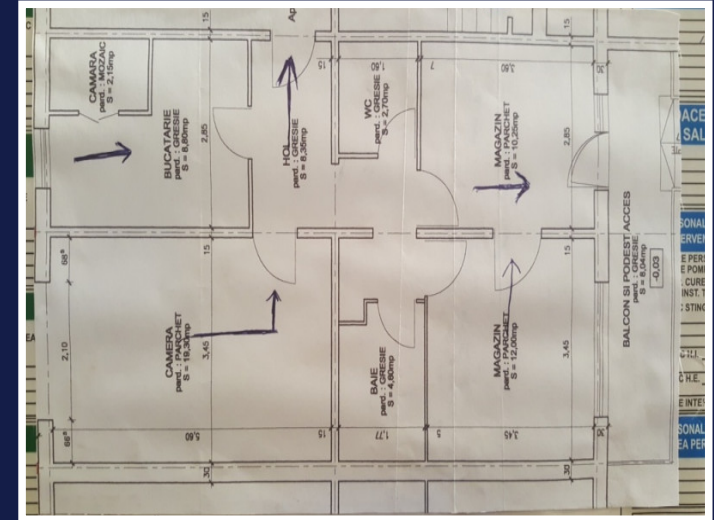

SPATIU COMERCIAL, 63MP, CARTIER INTRE
LACURI
ID: P9699

DE INCHIRIAT

Pret: 550 €/mois

Supr. utila: 63 m²

Nr. incaperi: 3

PERSOANA DE CONTACT: COTLIN BONTE

TEL.MOBIL: 0799.994041

EMAIL: office@weltimobiliare.ro