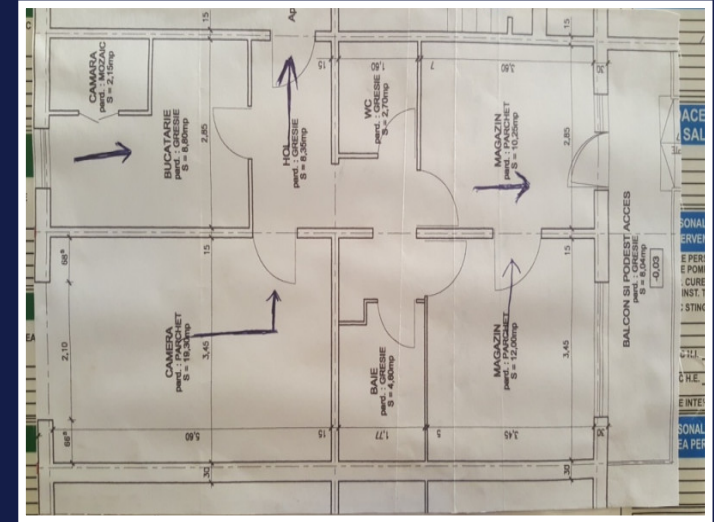

SPATIU COMERCIAL, 63MP, CARTIER INTRE
LACURI
ID: P9699

DE INCHIRIAT

Pret: 550 €/mois

Supr. utila: 63 m²

Nr. incaperi: 3

PERSOANA DE CONTACT: COTLIN BONTE

TEL.MOBIL: 0799.994041

EMAIL: office@weltimobiliare.ro