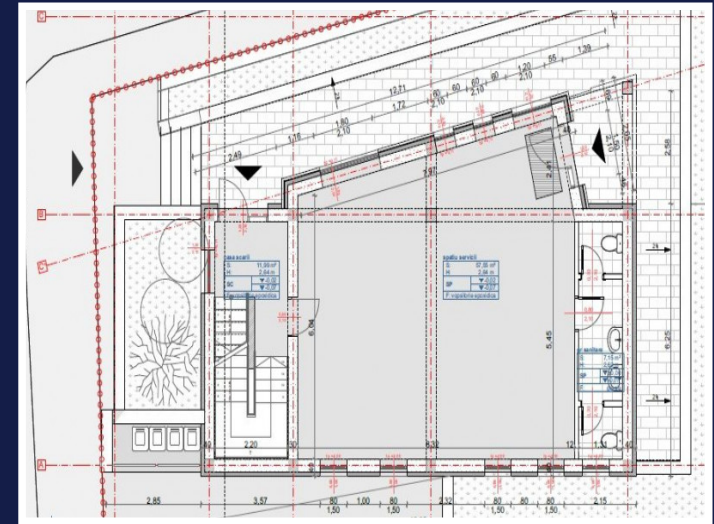

**SPATIU COMERCIAL, 65MP OPEN SPACE,
INTRE LACURI
ID: P5597**

DE INCHIRIAT

Pret: 700 €/mois

Supr. utila: 65 m²

Nr. incaperi: 1

PERSOANA DE CONTACT:

TELEFON: 0264.597584

EMAIL: office@weltimobiliare.ro