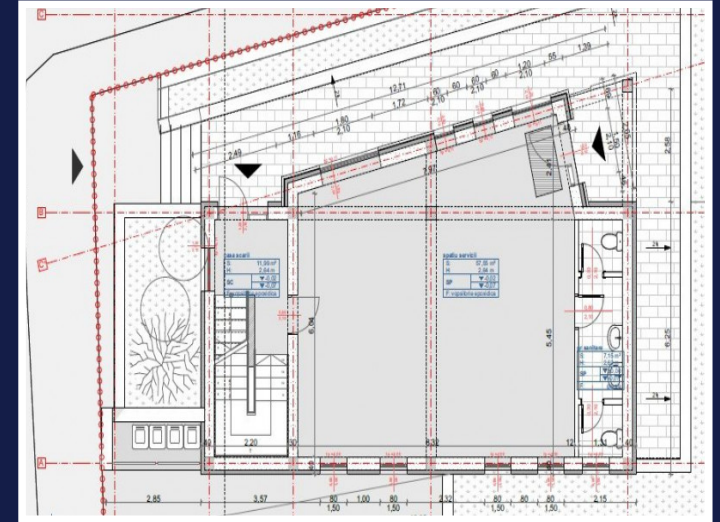

DE INCHIRIAT SPATIU COMERCIAL, 65MP,
INTRE LACURI
ID: P5597

DE INCHIRIAT

Pret: 700 €/mois

Supr. utila: 65 m²

Nr. incaperi: 1

PERSOANA DE CONTACT: CLAUDIA ONIGA
TEL.MOBIL: 0737.040016
EMAIL: office@weltimobiliare.ro