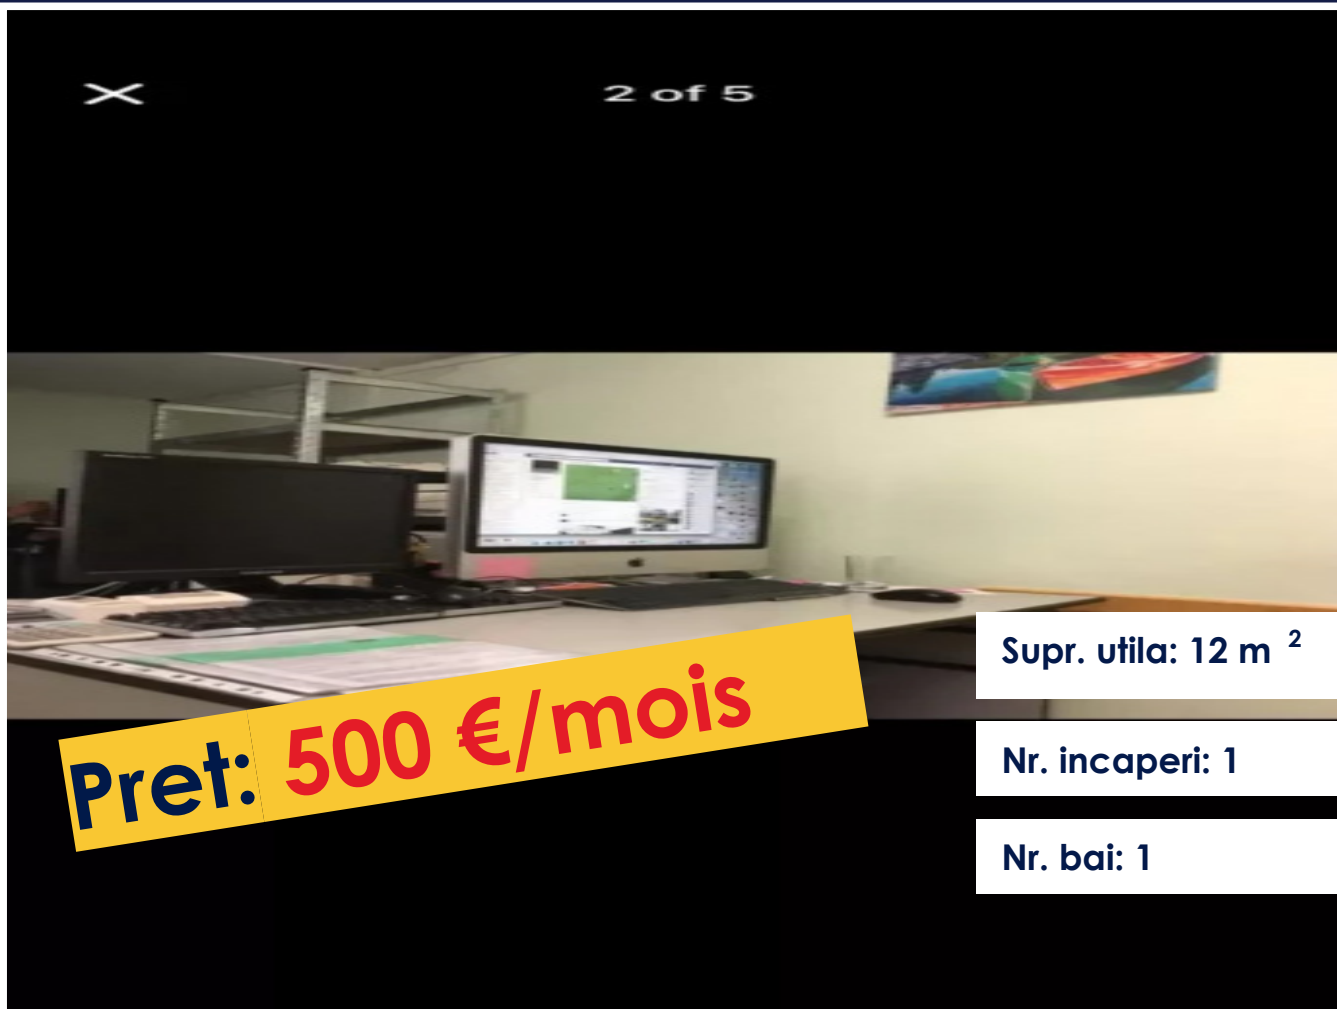

SPATIU BIROU CU 1 CAMERA IN ZONA  
CENTRALA-PIATA CIPARIU  
ID: P53036

DE INCHIRIAT

PERSOANA DE CONTACT: PAULA ROBU  
TEL.MOBIL: 0771441432  
EMAIL: [office@weltimobiliare.ro](mailto:office@weltimobiliare.ro)