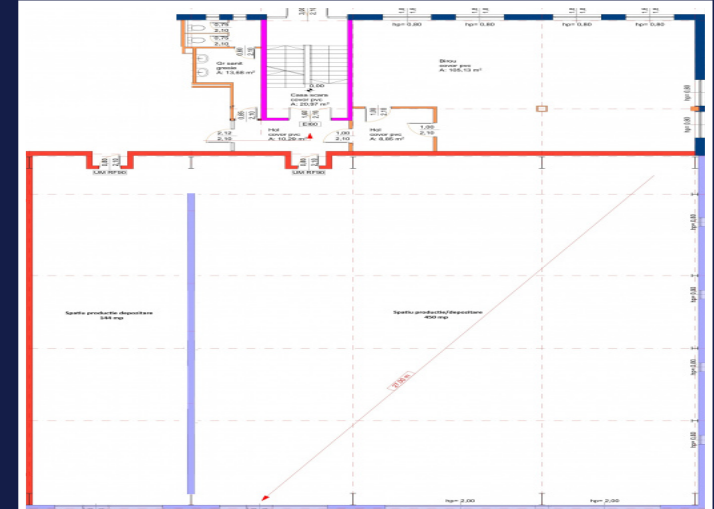

SPATIU DEPOZITARE SAU PRODUCTIE 600MP,
BIROURI SI ANEXE 150MP, TETAROM I
ID: P52228

DE INCHIRIAT

Pret: 6 450 €/mois

Supr. utila: 750 m²

Nr. incaperi: 1

PERSOANA DE CONTACT: COTLIN BONTE

TEL.MOBIL: 0799.994041