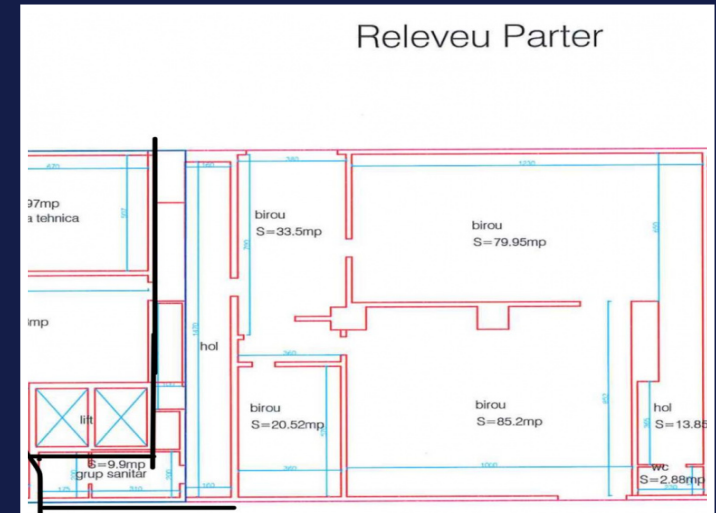

**SPATIU COMERCIAL 250MP, CLUJANA -
PIATA 1 MAI
ID: P49642**

DE INCHIRIAT

Pret: 3 200 €/mois

Supr. utila: 250 m²

Nr. incaperi: 3

PERSOANA DE CONTACT: COTLIN BONTE

TEL.MOBIL: 0799.994041

EMAIL: office@weltimobiliare.ro