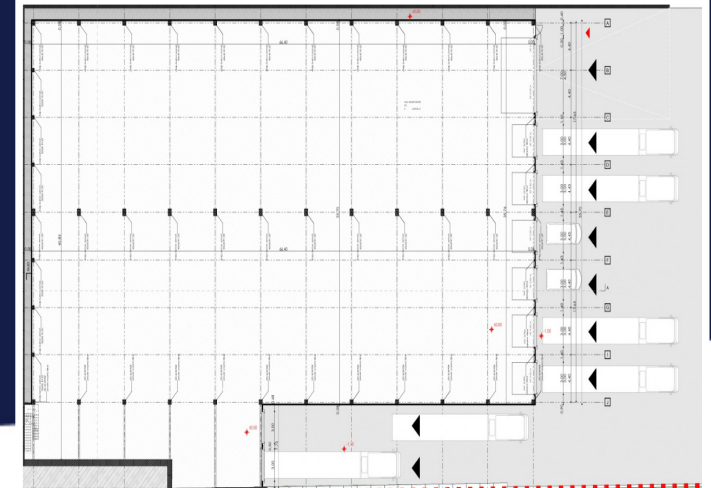

DEPOZIT 2560MP H=9M, 8 RAMPE, 17  
PARCARI, PLATFORMA 1750MP, ZONA  
NAPOLACT

DE INCHIRIAT

ID: P44966

Pret: 12 500 €/mois

Supr. utila: 2720

Nr. incaperi: 1

PERSOANA DE CONTACT: CĂTĂLIN BONTE

TEL.MOBIL: 0799.994041