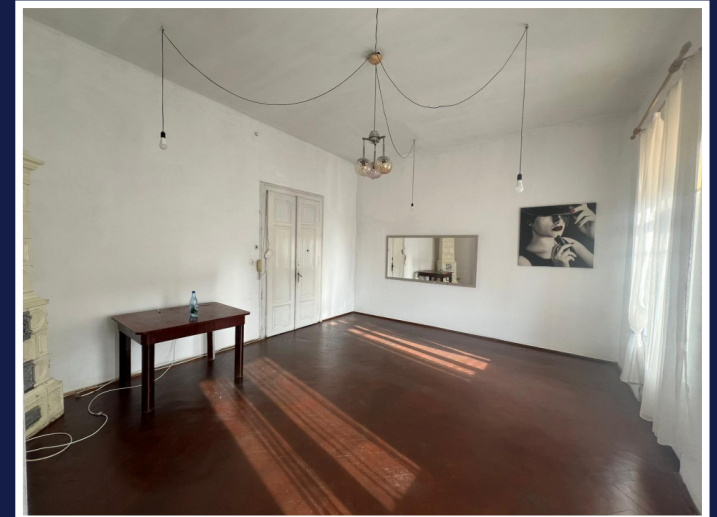

**INCHIRIERE SPATIU 94MP IN CLADIRE
CLASICA, P-TA MIHAI VITEAZU, LOCATIE
OPTIMA**

DE INCHIRIAT

ID: P41181

Pret: 950 €/mois

Supr. utila: 94 m²

Nr. incaperi: 4

PERSONA DE CONTACT: WELT IMOBILIARE

TEL.MOBIL: 0756223366