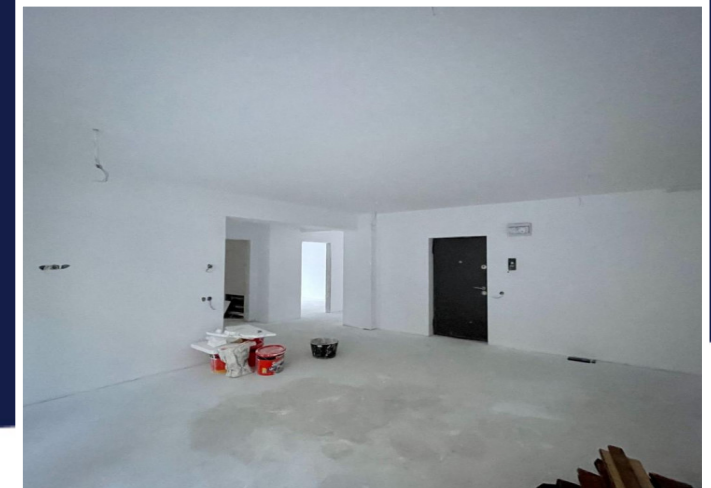

**INCHIRIERE SPATIU, DESTINATIE MULTIPLA, 78  
MP, ZONA HASDEU, POZITIE EXCELENTA  
ID: P41068**

**DE INCHIRIAT**

**Pret: 2 200 €/mois**

Supr. utila: 76 m<sup>2</sup>

Nr. incaperi: 3

**PERSOANA DE CONTACT: WELT IMOBILIARE**