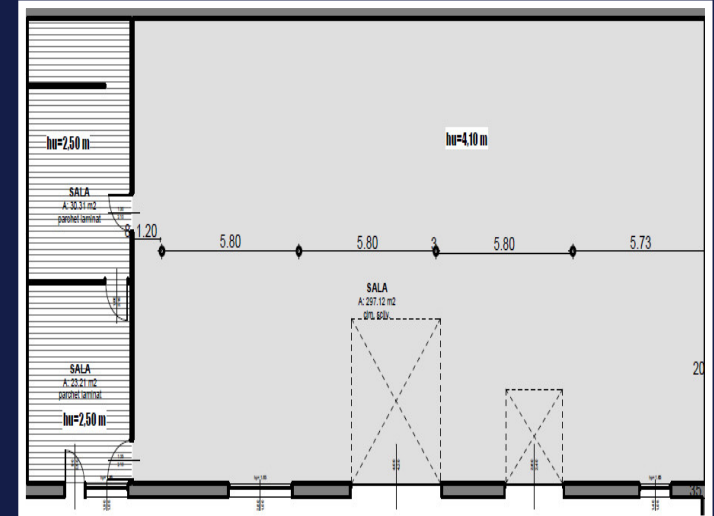

DEPOZIT SAU SPATIU PRODUCTIE 350MP
ZONA PETROM BACIU
ID: P40991

DE INCHIRIAT

Pret: 1 575 €/mois

Supr. utila: 350 m²

Nr. incaperi: 2

PERSOANA DE CONTACT: COTLIN BONTE

TEL.MOBIL: 0799.994041

EMAIL: office@weltimobiliare.ro