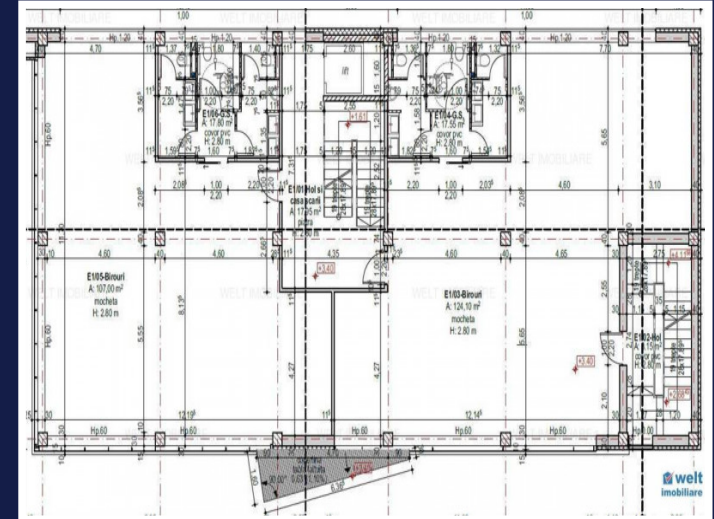

**SPATIU DE INCHIRIAT IN CARTIERUL
BUNA-ZIUA, ETAJUL 1 INTEGRAL, 287 MP
OPEN SPACE**

DE INCHIRIAT

ID: T4240

Supr. utila: 287 m²

Nr. incaperi: 2

Nr. bai: 2

PERSONA DE CONTACT: WELT IMOBILIARE

TEL.MOBIL: 0756223366