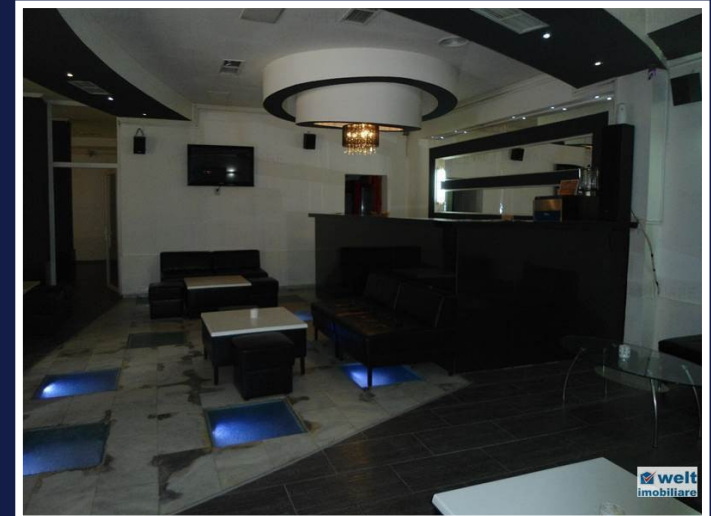

INCHIRIERE SPATIU COMERCIAL IN FLORESTI
ZONA PORII
ID: 141L3

DE INCHIRIAT

PERSOANA DE CONTACT: SECRETARIAT WELT IMOBILIARE
TEL.MOBIL: 0756223366
EMAIL: office@weltimobiliare.ro