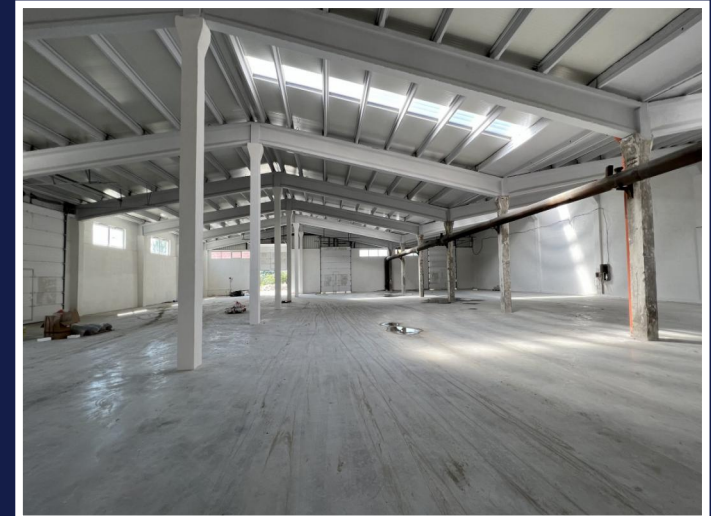

HALA/DEPOZIT 4600MP, H=6M, CURTE
BETONATA, 12 USI, 1000KW, CUG MUNCII
ID: P32077

DE INCHIRIAT

Pret: 23 000 €/mois

Supr. utila: 4600

Nr. incaperi: 2

PERSOANA DE CONTACT: CĂTĂLIN BONTE

TEL.MOBIL: 0799.994041

EMAIL: office@weltimobiliare.ro