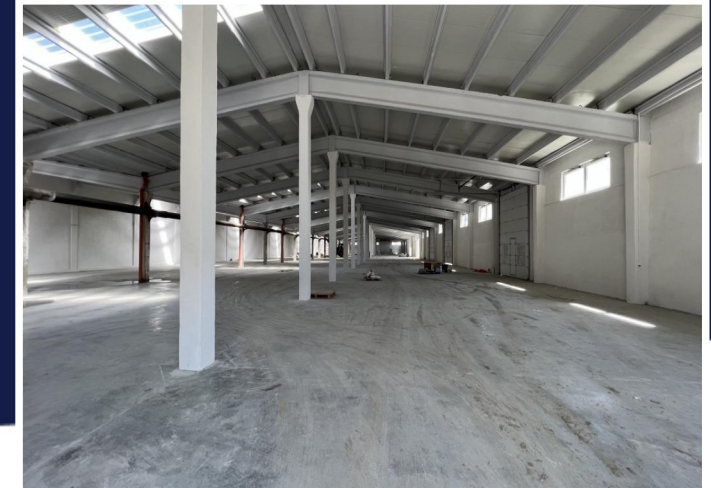

HALA/DEPOZIT 4600MP, H=6M, CURTE
BETONATA, 12 USI, 1000KW, CUG MUNCII
ID: P32077

DE INCHIRIAT

Pret: 23 000 €/mois

Supr. utila: 4600

Nr. incaperi: 2

PERSOANA DE CONTACT: CĂTĂLIN BONTE

TEL.MOBIL: 0799.994041

EMAIL: office@weltimobiliare.ro